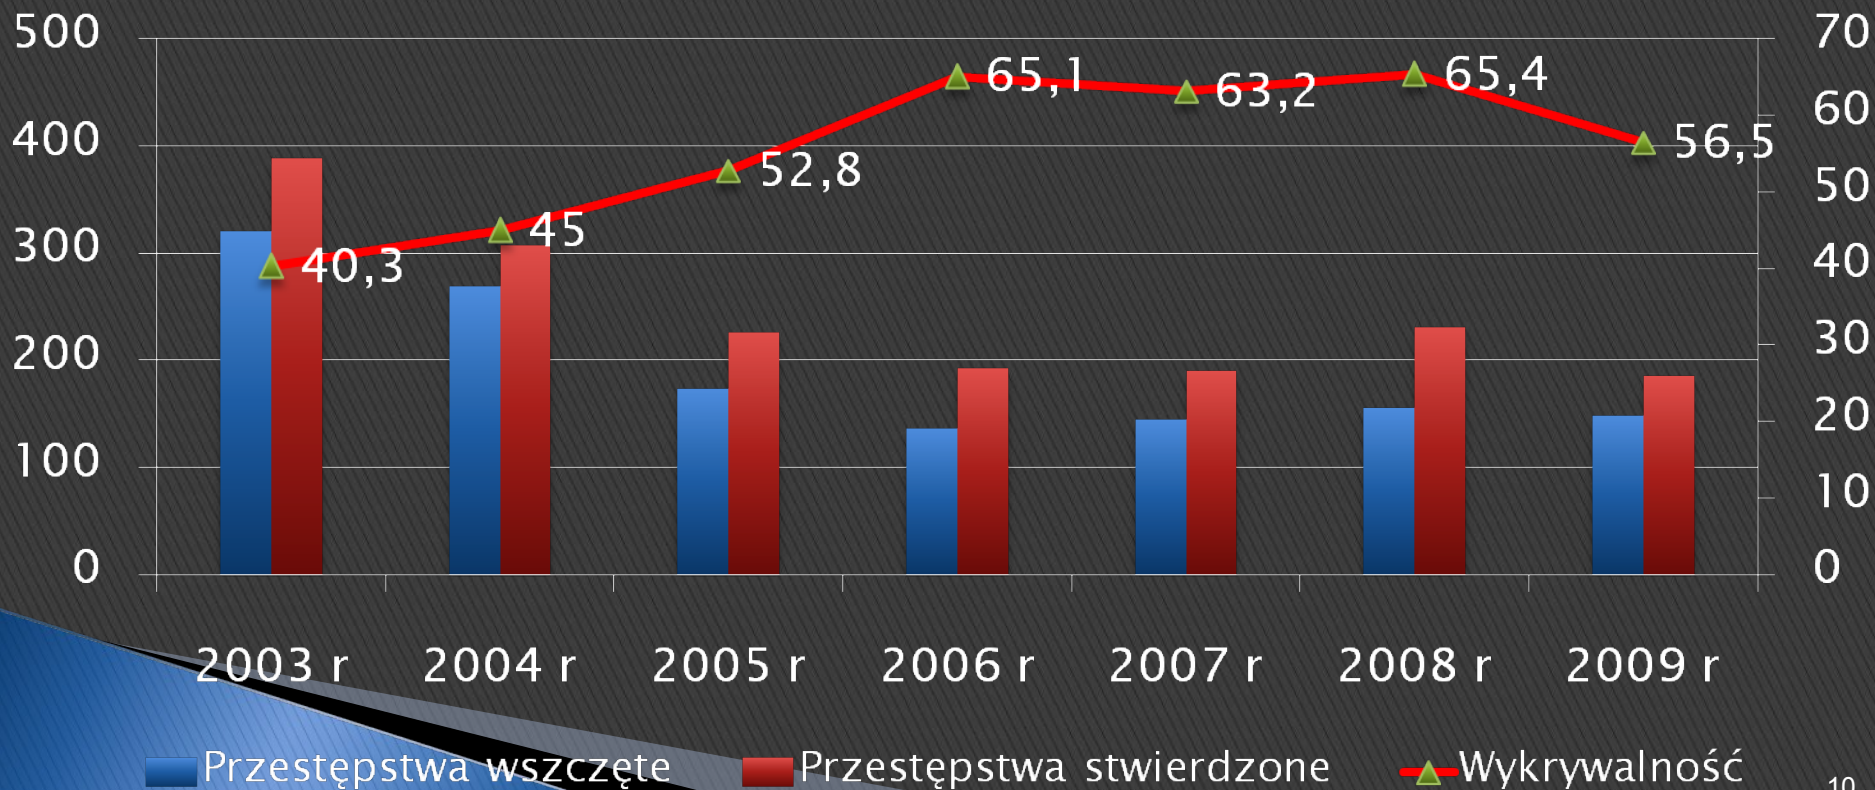

Rozboje na terenie KMP Dąbrowa Górnicza

	Przestępstwa wszczęte	Przestępstwa stwierdzone	Wykrywalność KMP
2003 r.	321	389	40,3
2004 r.	269	307	45
2005 r.	174	226	52,8
2006 r.	136	193	65,1
2007 r.	145	190	63,2
2008 r.	156	231	65,4
2009 r.	148	185	56,5