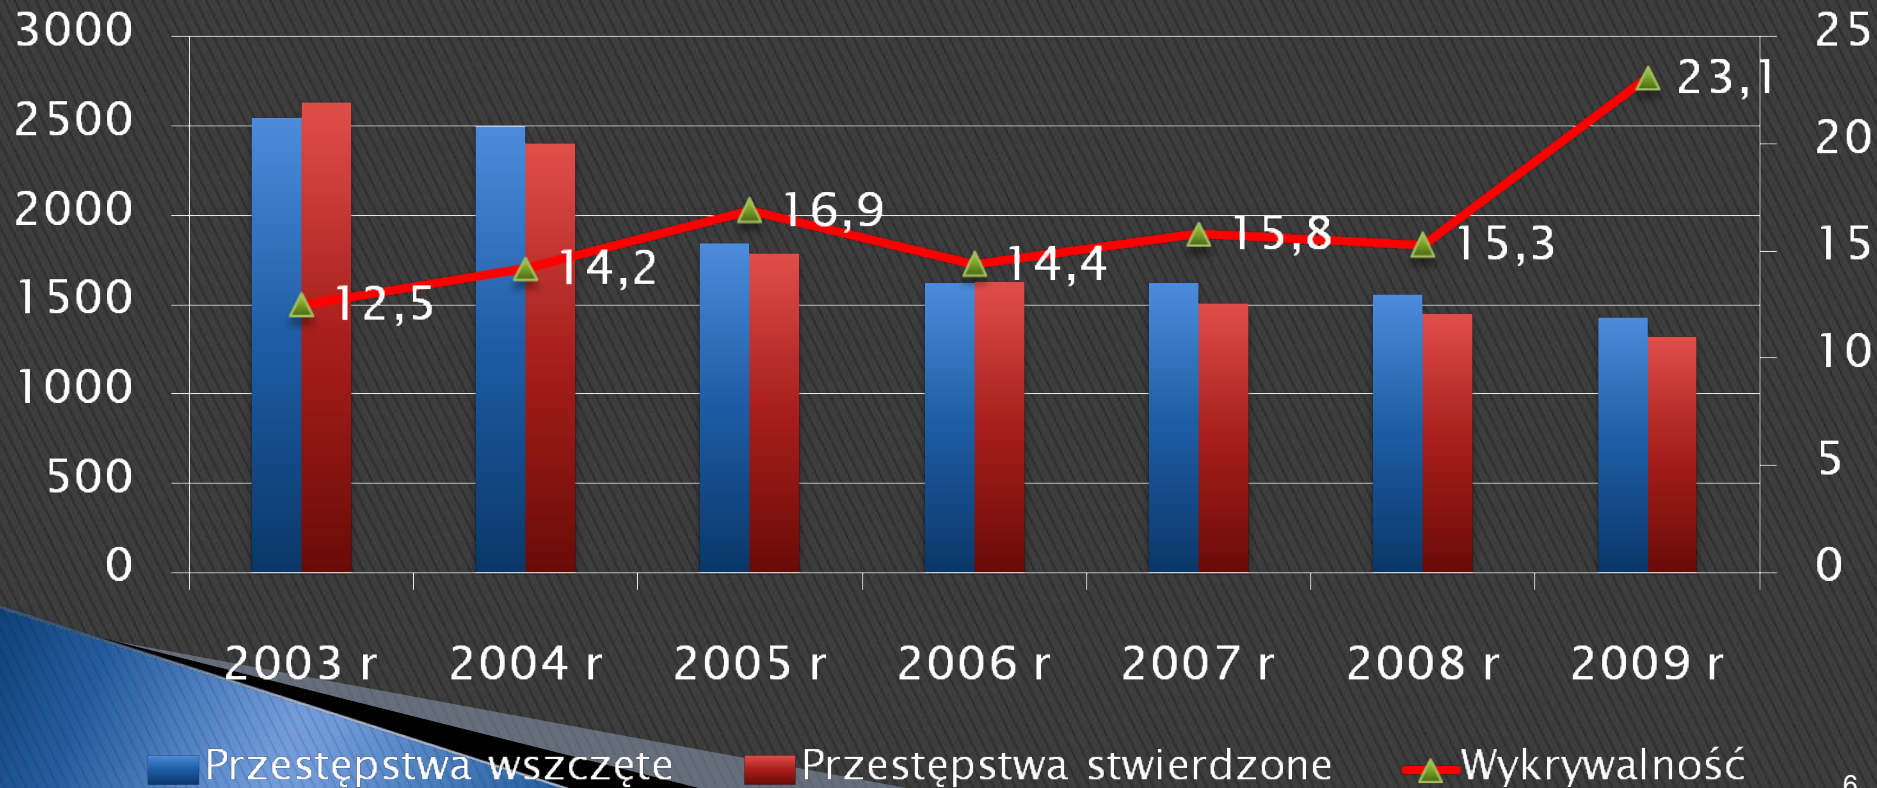

Przestępstwa przeciwko cudzej rzeczy na terenie KMP Dąbrowa Górnicza

	Przestępstwa wszczęte	Przestępstwa stwierdzone	Wykrywalność KMP
2003 r.	2547	2632	12,5
2004 r.	2500	2407	14,2
2005 r.	1844	1788	16,9
2006 r.	1623	1631	14,4
2007 r.	1620	1510	15,8
2008 r.	1560	1451	15,3
2009 r.	1430	1323	23,1