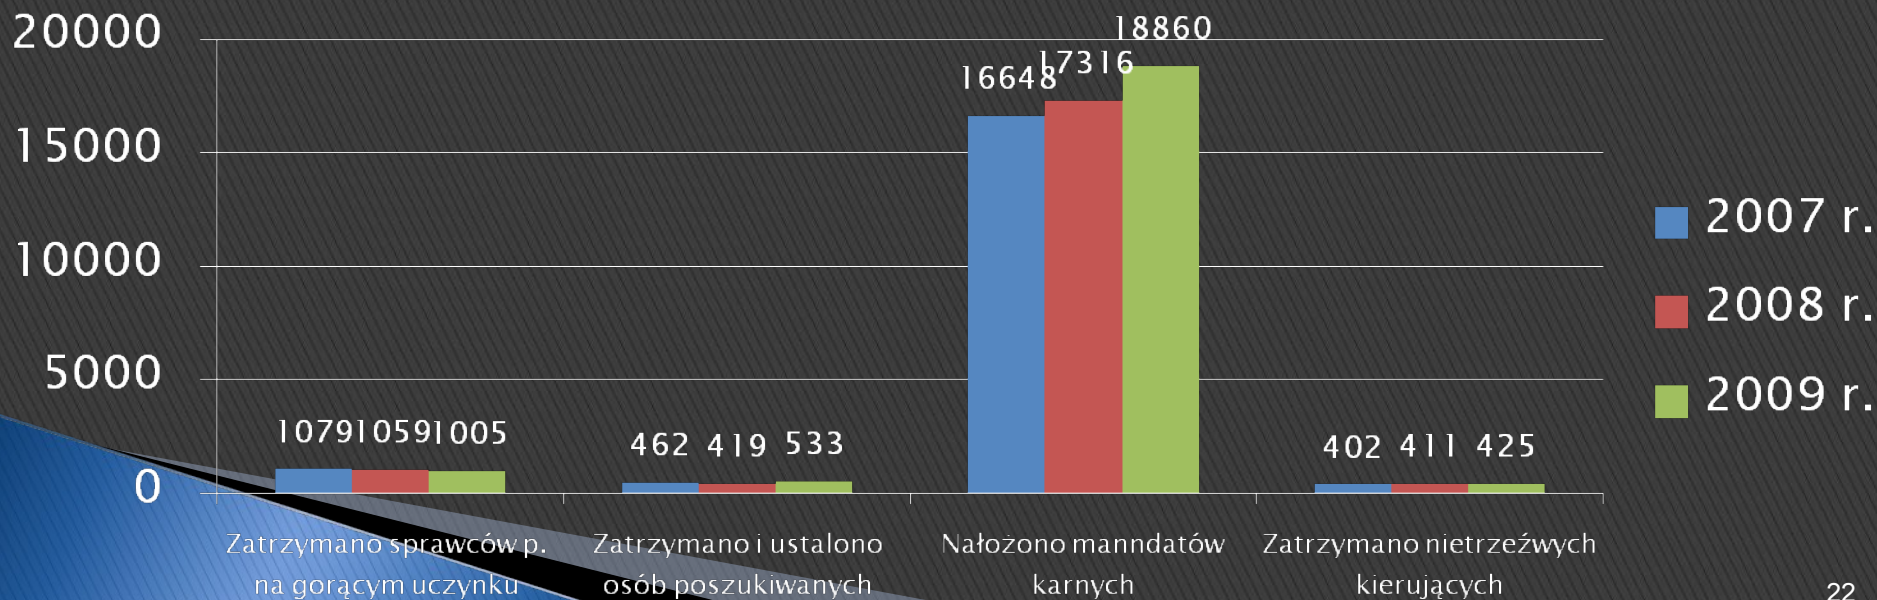

# Ulice na terenie Dąbrowy Górniczej, gdzie ujawniono najwięcej nietrzeźwych kierujących

	2008 r.	2009 r.
Piłsudskiego	20	28
Królowej Jadwigi	7	4
Droga Krajowa nr 1	11	7
Kościuszki	5	5
Sobieskiego	5	9
Katowicka	3	4
Majewskiego	3	6
Aleja Zwycięstwa	3	6

# Najbardziej zagrożone ulice w wypadki drogowe na terenie Dąbrowy Górniczej

	2008 r.	2009 r.
Piłsudskiego	17	14
Droga Krajowa nr 1	11	17
Katowicka	9	7
Droga Krajowa nr 94	13	11
Królowej Jadwigi	2	4
Kościuszki	4	6
Legionów Polskich	2	4

# Wybrane czynności prewencyjne na terenie KMP Dąbrowa Górnicza – 1 / 2

	2007 r.	2008 r.	2009 r.
Interwencje ogółem	14208	14856	13042
Interwencje publiczne	5507	5951	5190
Interwencje domowe	4054	3815	3734
Interwencje inne	4647	5090	4118
Zabezpieczono miejsc zdarzenia	2530	2195	2247
Doprowadzenia. do Sądu, Prok., IW, ZK, domu i inne	2865	3815	3108
Wywiady i ustalenia zlecone – ogółem	11306	9091	9171

# Wybrane czynności prewencyjne na terenie KMP Dąbrowa Górnicza – 2/2

	2007 r.	2008 r.	2009r.
Zatrzymano sprawców p. na gorącym uczynku	1079	1059	1005
Zatrzymano i ustalono osób poszukiwanych	462	419	533
Nałożono mandatów	16648	17316	18860
Zatrzymano nietrzeźwych kierujących	402	411	425