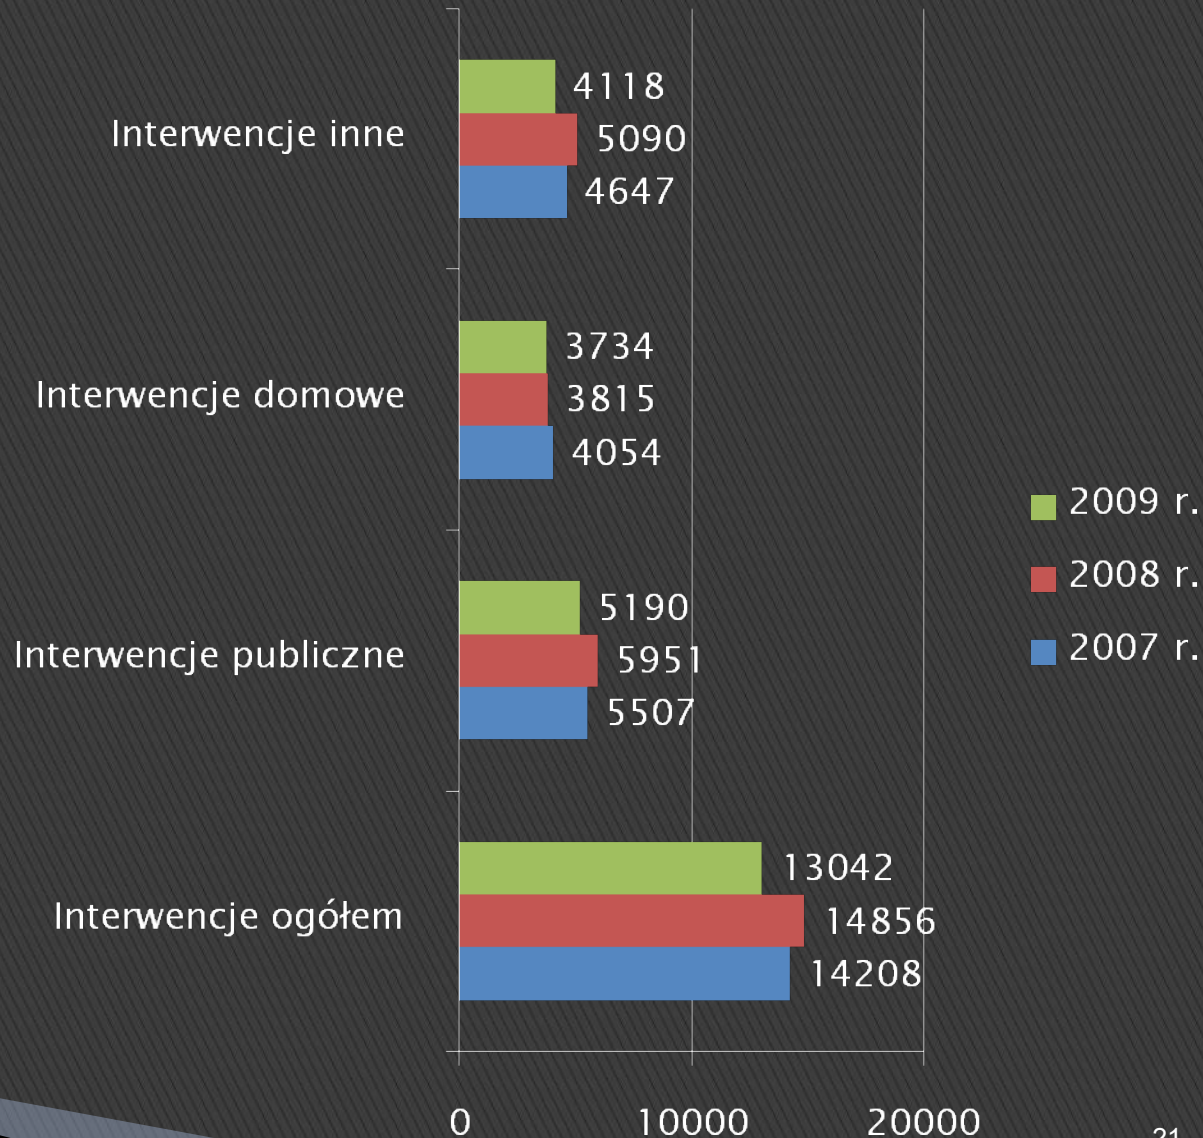

# Ulice na terenie Dąbrowy Górniczej, gdzie ujawniono najwięcej nietrzeźwych kierujących

	2008 r.	2009 r.
Piłsudskiego	20	28
Królowej Jadwigi	7	4
Droga Krajowa nr 1	11	7
Kościuszki	5	5
Sobieskiego	5	9
Katowicka	3	4
Majewskiego	3	6
Aleja Zwycięstwa	3	6

# Najbardziej zagrożone ulice w wypadki drogowe na terenie Dąbrowy Górniczej

	2008 r.	2009 r.
Piłsudskiego	17	14
Droga Krajowa nr 1	11	17
Katowicka	9	7
Droga Krajowa nr 94	13	11
Królowej Jadwigi	2	4
Kościuszki	4	6
Legionów Polskich	2	4

# Wybrane czynności prewencyjne na terenie KMP Dąbrowa Górnicza – 1 / 2

	2007 r.	2008 r.	2009 r.
Interwencje ogółem	14208	14856	13042
Interwencje publiczne	5507	5951	5190
Interwencje domowe	4054	3815	3734
Interwencje inne	4647	5090	4118
Zabezpieczono miejsc zdarzenia	2530	2195	2247
Doprowadzenia. do Sądu, Prok., IW, ZK, domu i inne	2865	3815	3108
Wywiady i ustalenia zlecone – ogółem	11306	9091	9171

# Wybrane czynności prewencyjne na terenie KMP Dąbrowa Górnicza – 2/2

	2007 r.	2008 r.	2009r.
Zatrzymano sprawców p. na gorącym uczynku	1079	1059	1005
Zatrzymano i ustalono osób poszukiwanych	462	419	533
Nałożono mandatów	16648	17316	18860
Zatrzymano nietrzeźwych kierujących	402	411	425