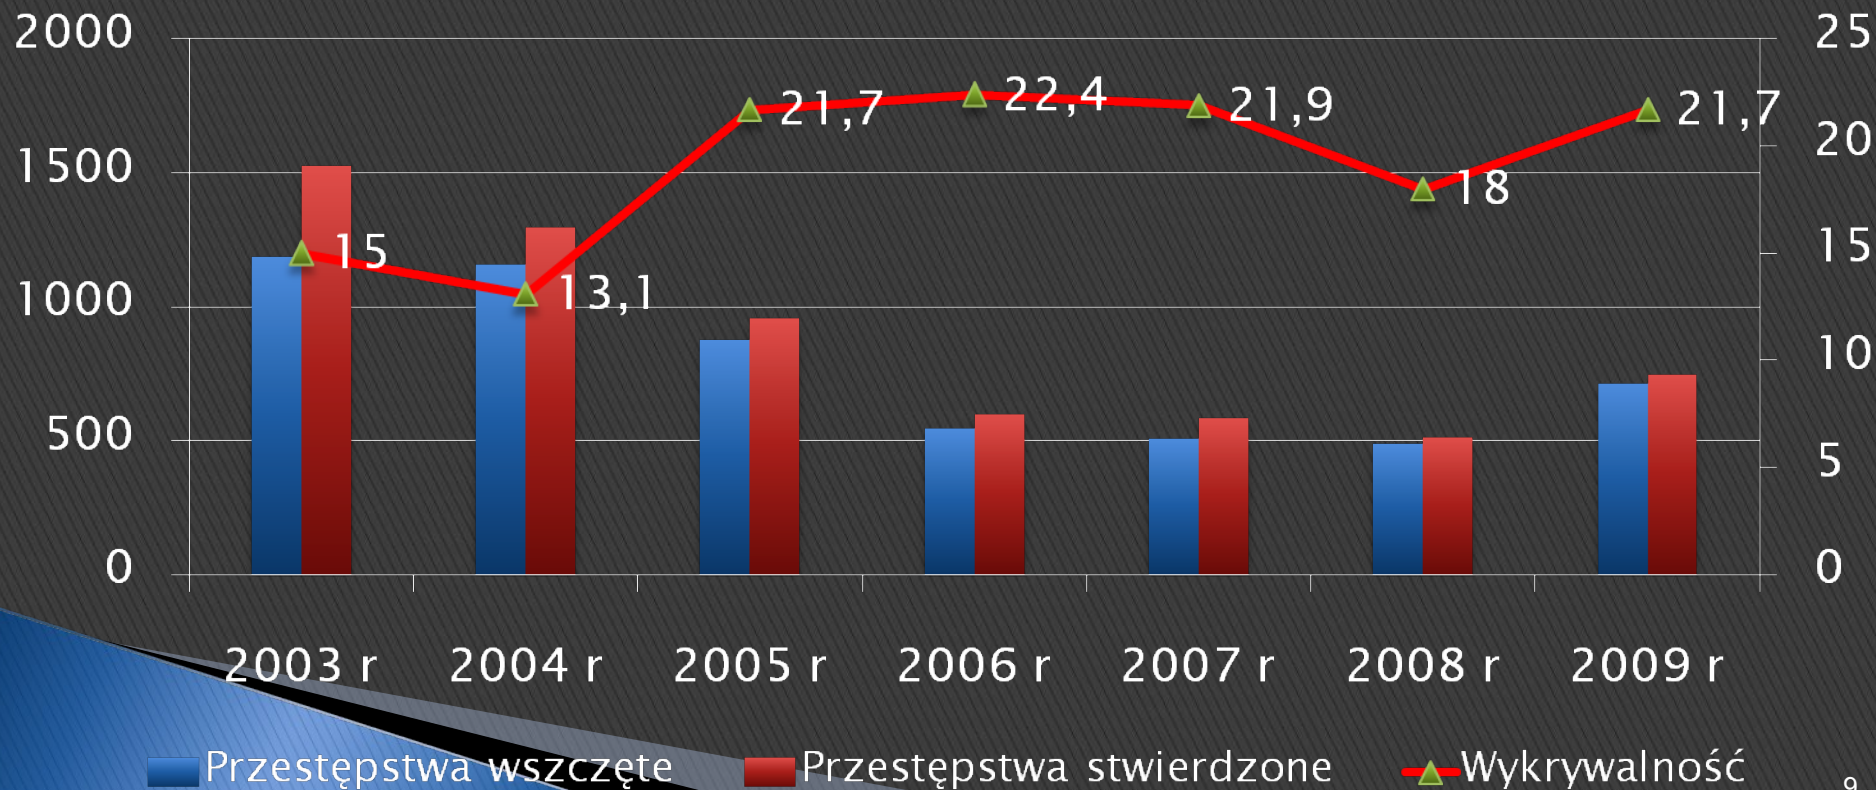

# Analiza zdarzeń przestępczych na terenie KMP Dąbrowa Górnicza

	Przestępstwa wszczęte	Przestępstwa stwierdzone	Wykrywalność KMP
2003 r.	6641	7315	39,9
2004 r.	6784	7182	43,4
2005 r.	5413	6098	54
2006 r.	5139	5566	56,6
2007 r.	5003	5347	56,4
2008 r.	4879	5308	57,8
2009 r.	5396	5801	60,9

# Bójki i pobicia na terenie KMP Dąbrowa Górnicza

	Przestępstwa wszczęte	Przestępstwa stwierdzone	Wykrywalność KMP
2003 r.	52	46	73,9
2004 r.	60	47	70,2
2005 r.	52	62	85,5
2006 r.	60	69	82,6
2007 r.	54	58	81
2008 r.	62	74	78,7
2009 r.	50	62	75,8

# Kradzieże samochodu na terenie KMP Dąbrowa Górnicza

	Przestępstwa wszczęte	Przestępstwa stwierdzone	Wykrywalność KMP
2003 r.	271	330	11,8
2004 r.	297	282	14,2
2005 r.	233	250	17,7
2006 r.	163	162	15
2007 r.	153	148	10,5
2008 r.	134	105	14
2009 r.	148	139	21,7

# Włamania na terenie KMP Dąbrowa Górnicza

	Przestępstwa wszczęte	Przestępstwa stwierdzone	Wykrywalność KMP
2003 r.	1185	1527	15
2004 r.	1160	1297	13,1
2005 r.	874	958	21,7
2006 r.	548	600	22,4
2007 r.	507	583	21,9
2008 r.	489	513	18
2009 r.	714	745	21,7