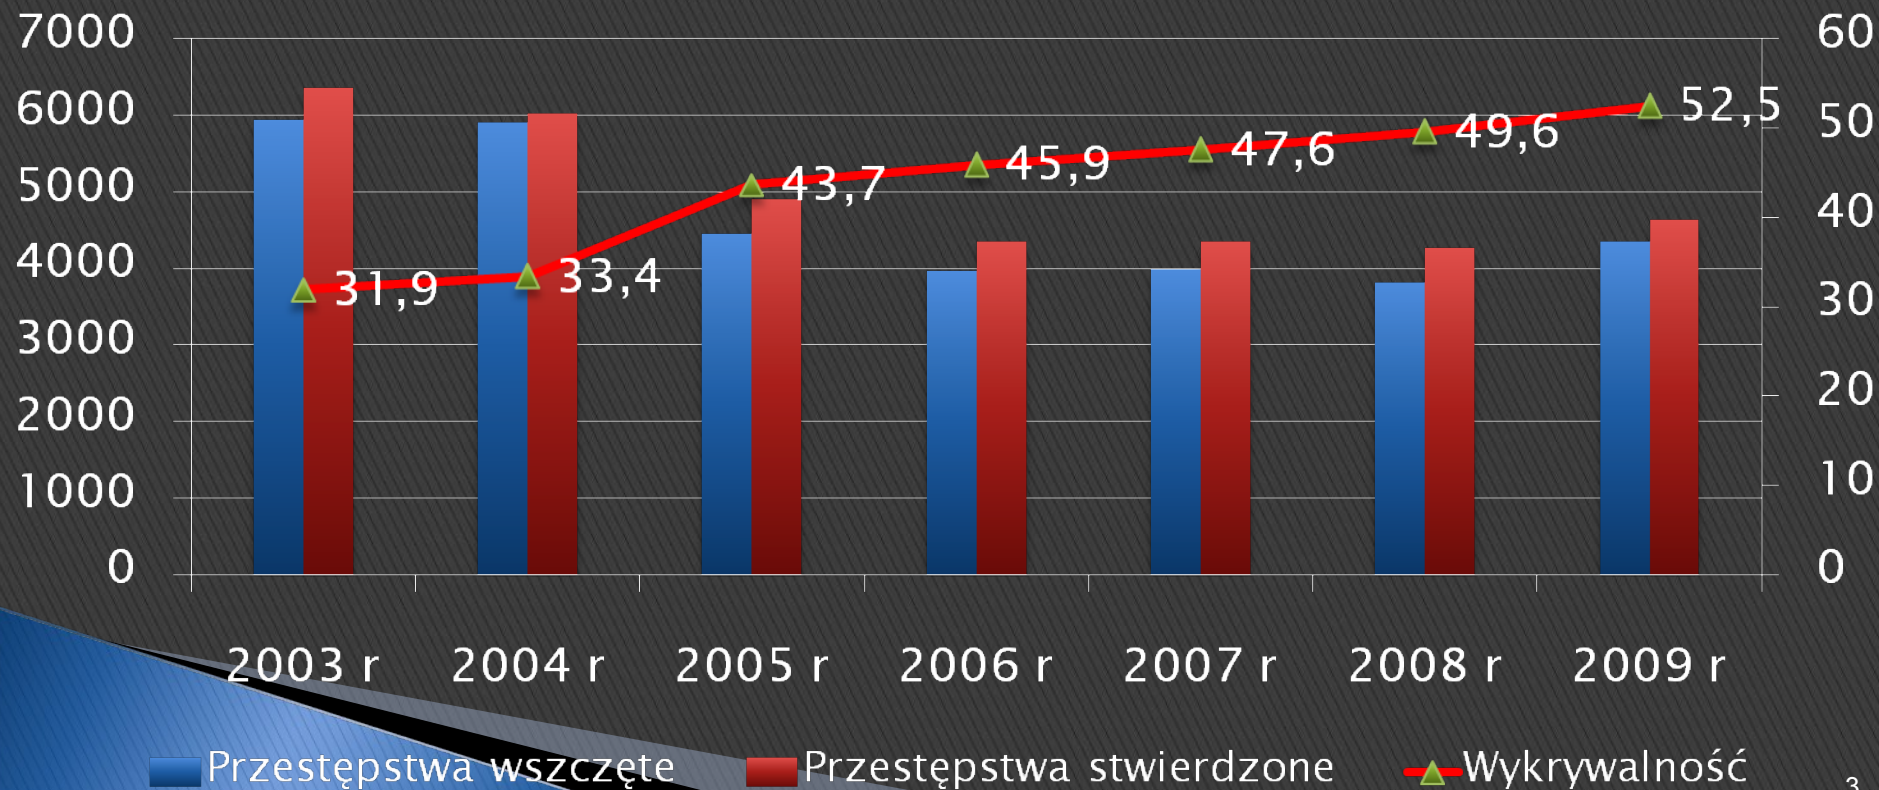

# Analiza zdarzeń przestępczych na terenie KMP Dąbrowa Górnicza

	Przestępstwa wszczęte	Przestępstwa stwierdzone	Wykrywalność KMP
2003 r.	6641	7315	39,9
2004 r.	6784	7182	43,4
2005 r.	5413	6098	54
2006 r.	5139	5566	56,6
2007 r.	5003	5347	56,4
2008 r.	4879	5308	57,8
2009 r.	5396	5801	60,9

# Przestępstwa kryminalne na terenie KMP Dąbrowa Górnicza

	Przestępstwa wszczęte	Przestępstwa stwierdzone	Wykrywalność KMP
2003 r.	5942	6362	31,9
2004 r.	5909	6032	33,4
2005 r.	4461	4901	43,7
2006 r.	3971	4353	45,9
2007 r.	3980	4352	47,6
2008 r.	3822	4267	49,6
2009 r.	4349	4638	52,5

# Przestępstwa przeciwko życiu i zdrowiu na terenie KMP Dąbrowa Górnicza

	Przestępstwa wszczęte	Przestępstwa stwierdzone	Wykrywalność KMP
2003 r.	197	228	92,5
2004 r.	173	162	87,7
2005 r.	155	154	86,4
2006 r.	212	161	88,3
2007 r.	212	155	89,2
2008 r.	218	192	82,9
2009 r.	254	165	81,2

# Przestępstwa przeciwko mieniu na terenie KMP Dąbrowa Górnicza

	Przestępstwa wszczęte	Przestępstwa stwierdzone	Wykrywalność KMP
2003 r.	4896	5454	22,5
2004 r.	4883	5076	25,3
2005 r.	3729	4018	33,4
2006 r.	3275	3413	33,1
2007 r.	3119	3150	31,5
2008 r.	3018	3082	33
2009 r.	3200	3416	38