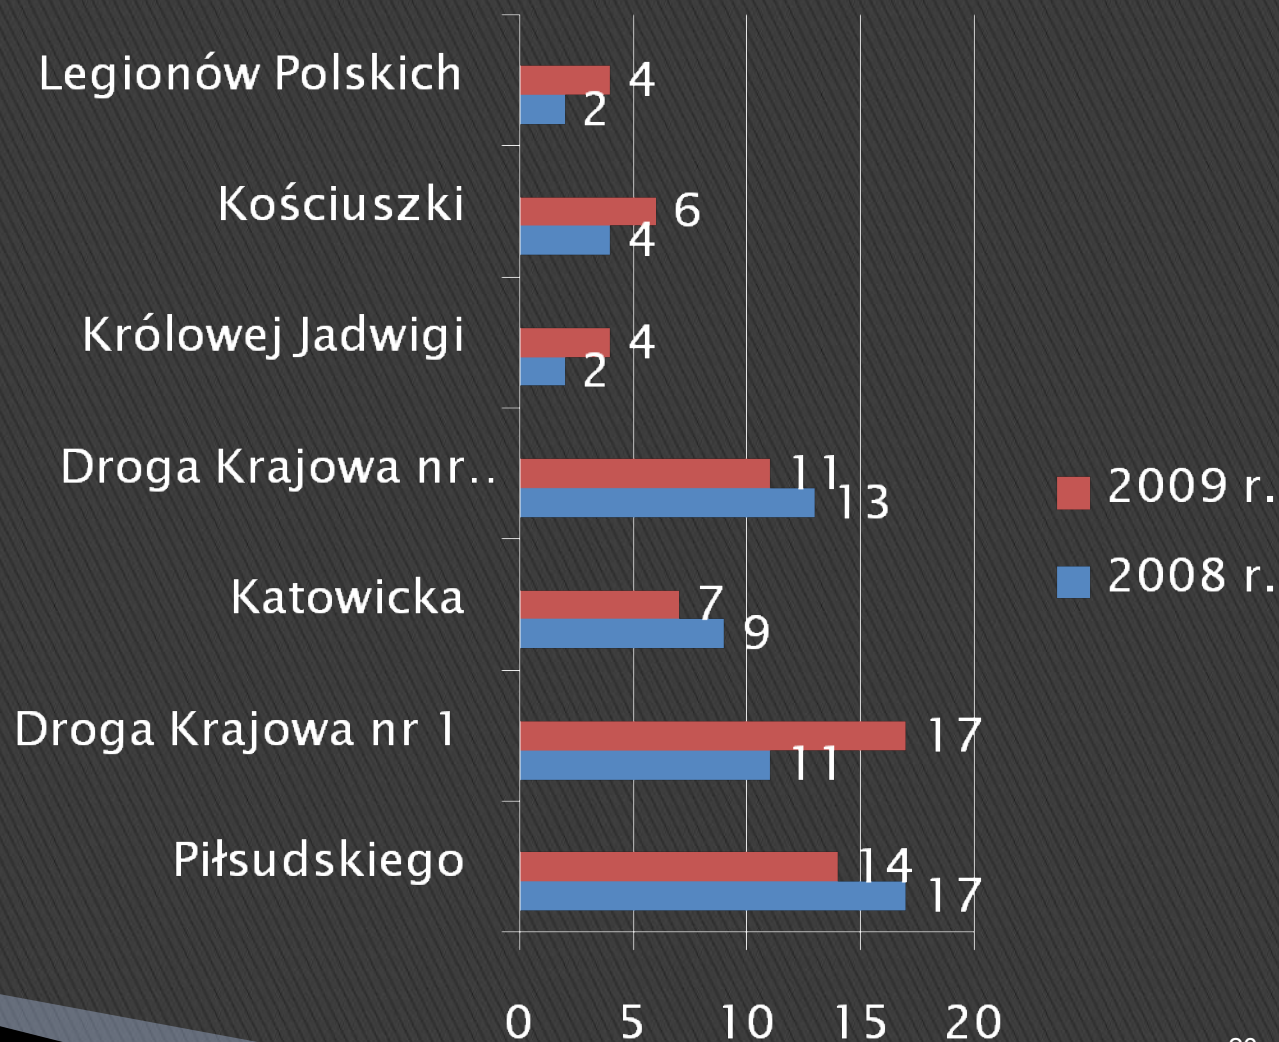

Najbardziej zagrożone ulice w wypadki drogowe na terenie Dąbrowy Górniczej

	2008 r.	2009 r.
Piłsudskiego	17	14
Droga Krajowa nr 1	11	17
Katowicka	9	7
Droga Krajowa nr 94	13	11
Królowej Jadwigi	2	4
Kościuszki	4	6
Legionów Polskich	2	4