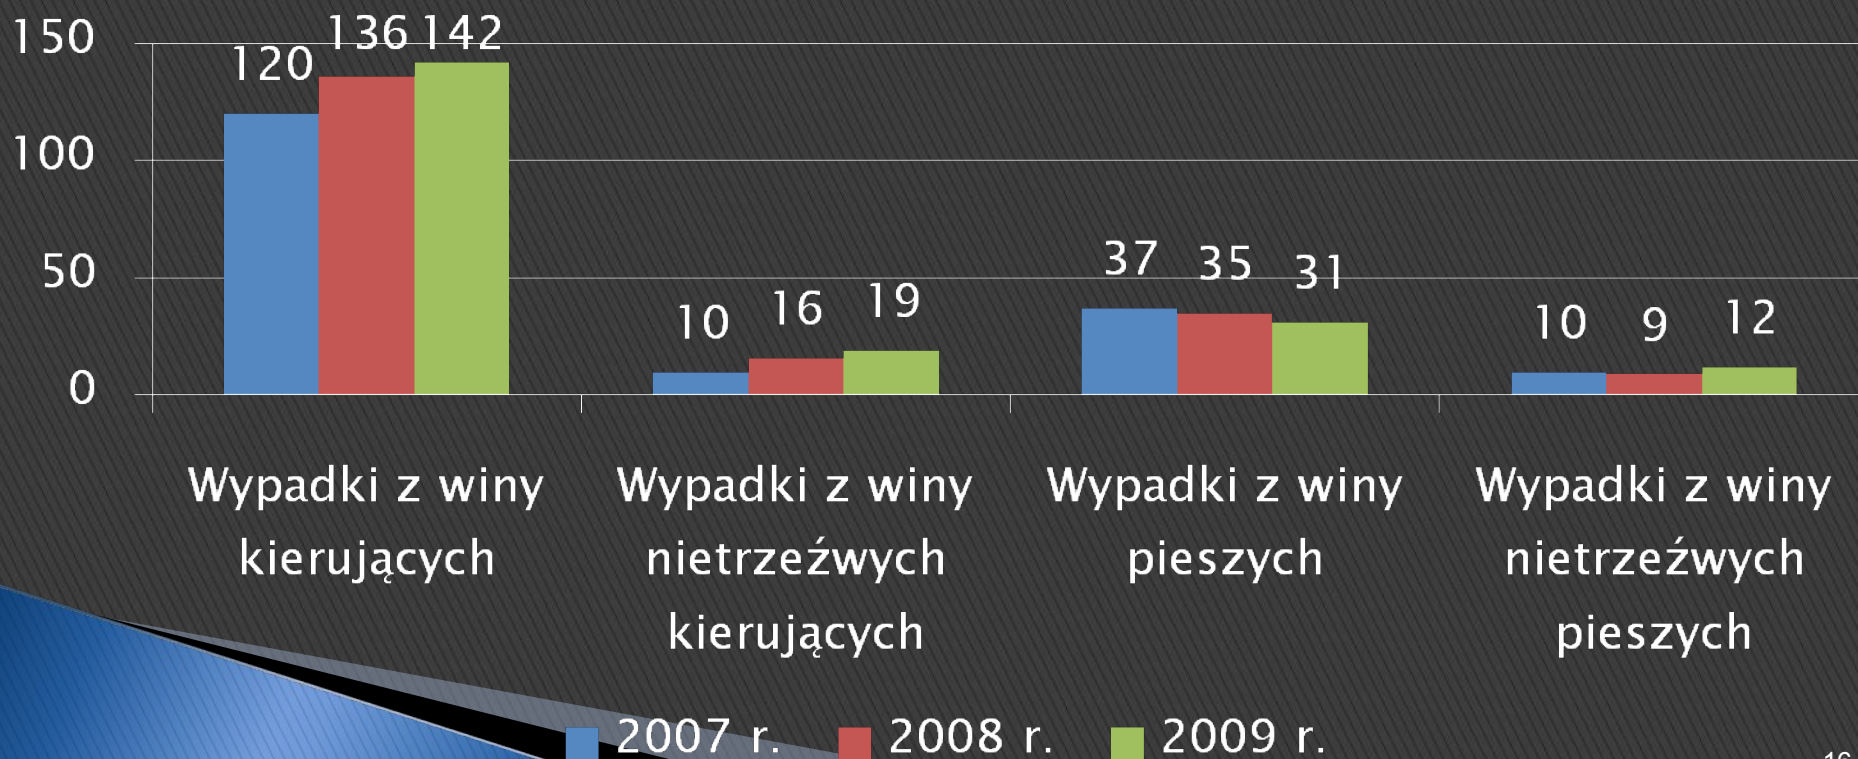

Zestawienie wybranych zdarzeń drogowych na terenie KMP Dąbrowa Górnicza – 2/4

	2007 r.	2008 r.	2009r.
Wypadki z winy kierujących	120	136	142
Wypadki z winy nietrzeźwych kierujących	10	16	19
Wypadki z winy pieszych	37	35	31
Wypadki z winy nietrzeźwych pieszych	10	9	12