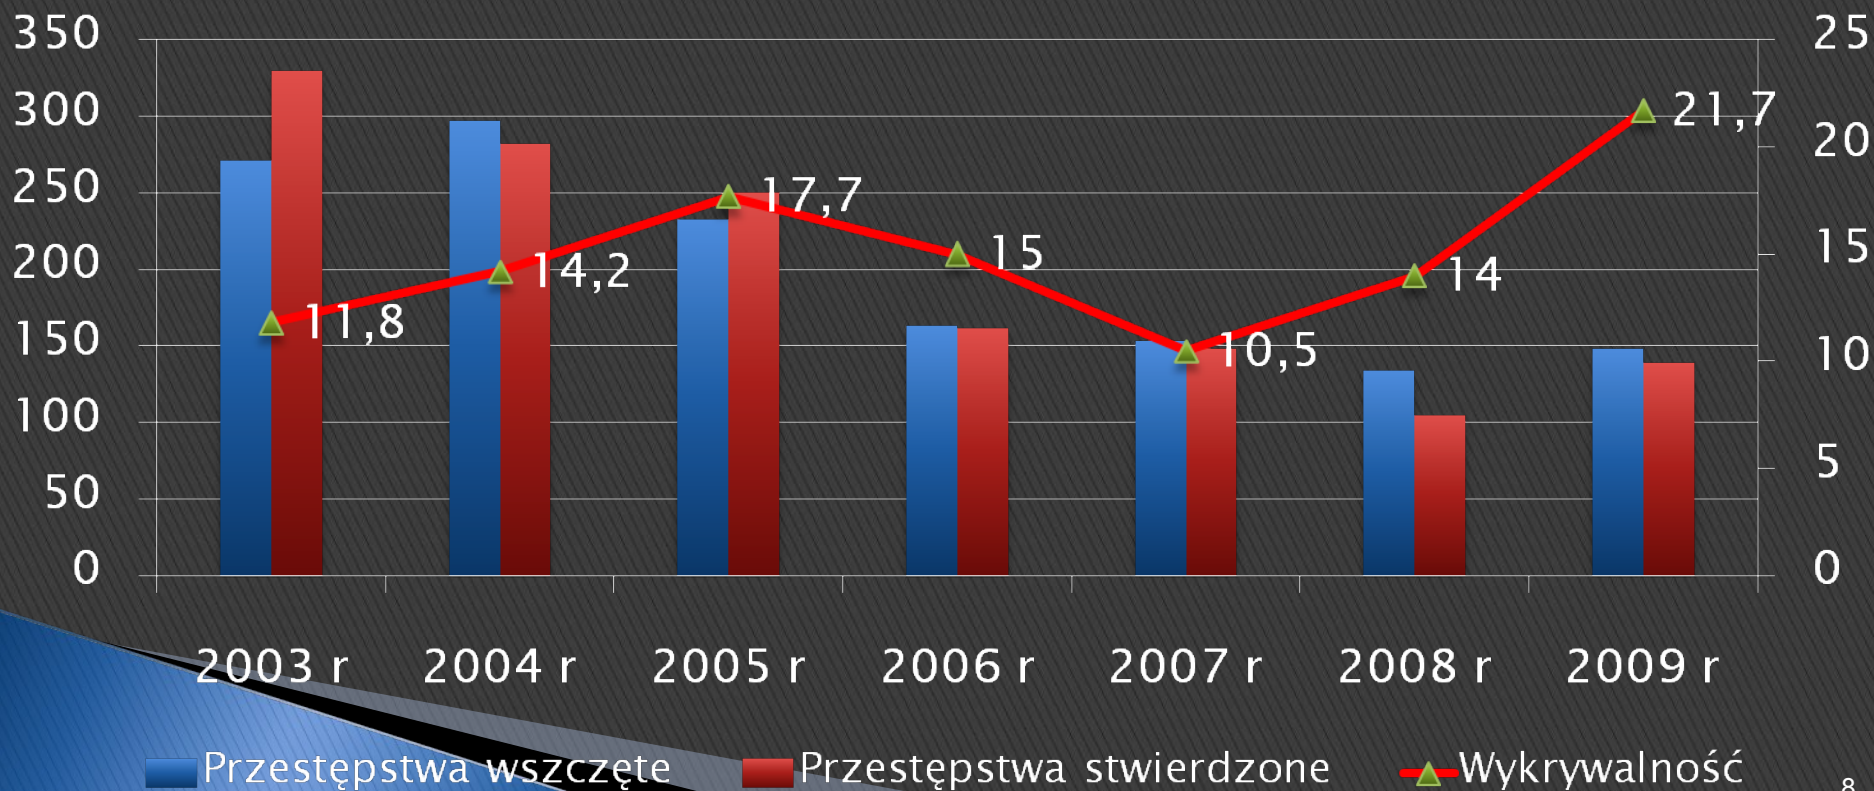

Kradzieże samochodu na terenie KMP Dąbrowa Górnicza

	Przestępstwa wszczęte	Przestępstwa stwierdzone	Wykrywalność KMP
2003 r.	271	330	11,8
2004 r.	297	282	14,2
2005 r.	233	250	17,7
2006 r.	163	162	15
2007 r.	153	148	10,5
2008 r.	134	105	14
2009 r.	148	139	21,7