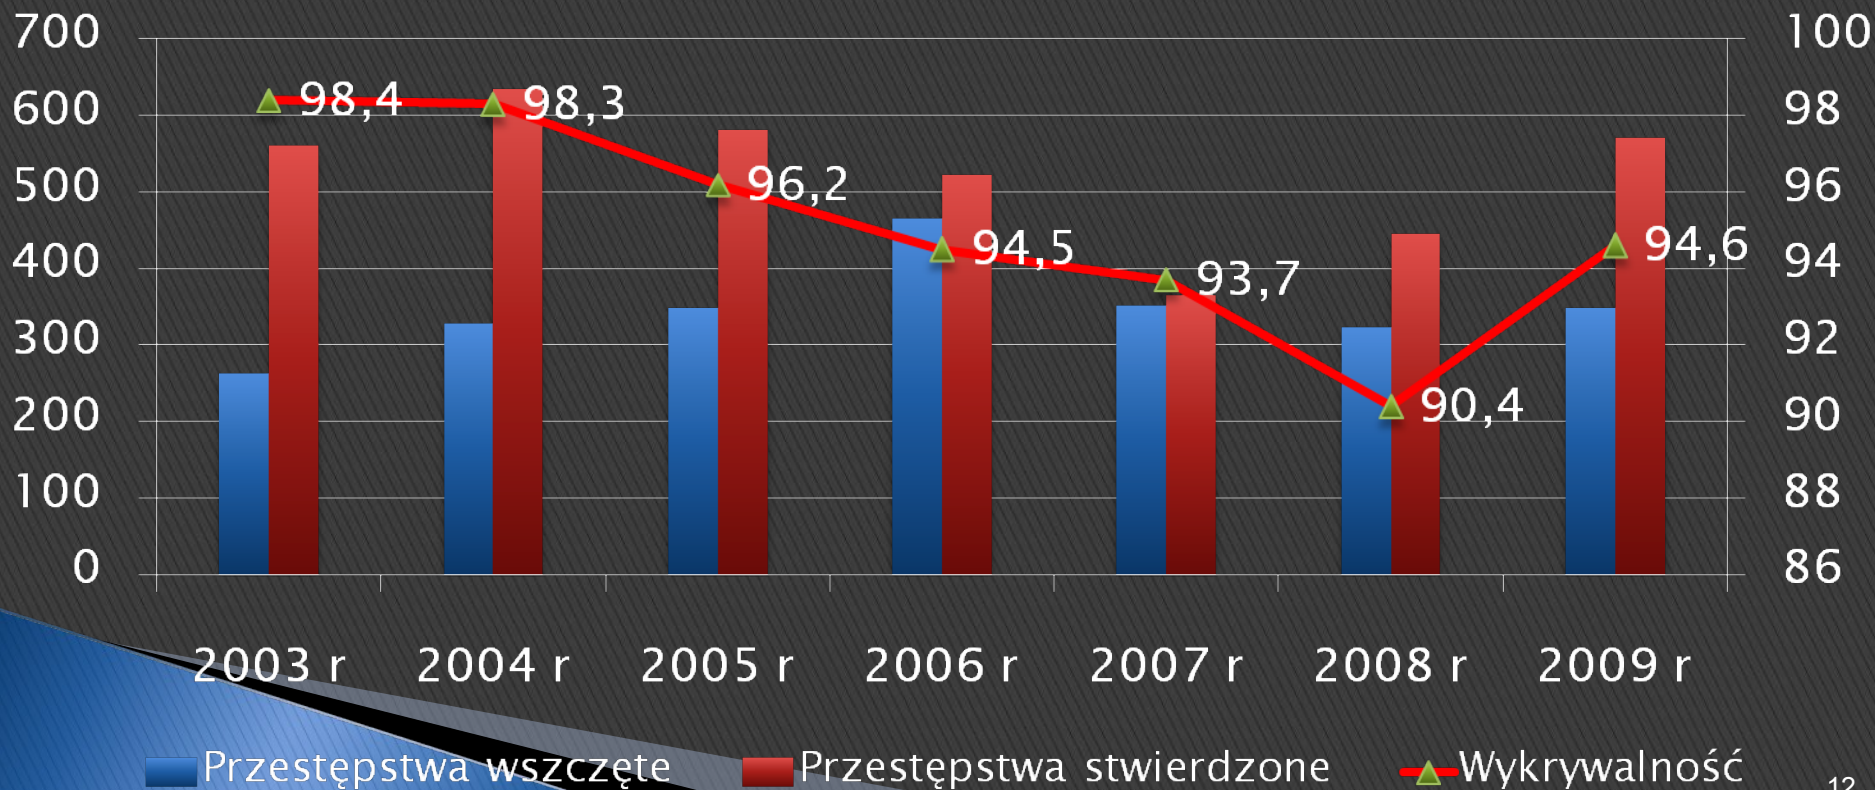

# Włamania na terenie KMP Dąbrowa Górnicza

	Przestępstwa wszczęte	Przestępstwa stwierdzone	Wykrywalność KMP
2003 r.	1185	1527	15
2004 r.	1160	1297	13,1
2005 r.	874	958	21,7
2006 r.	548	600	22,4
2007 r.	507	583	21,9
2008 r.	489	513	18
2009 r.	714	745	21,7

# Rozboje na terenie KMP Dąbrowa Górnicza

	Przestępstwa wszczęte	Przestępstwa stwierdzone	Wykrywalność KMP
2003 r.	321	389	40,3
2004 r.	269	307	45
2005 r.	174	226	52,8
2006 r.	136	193	65,1
2007 r.	145	190	63,2
2008 r.	156	231	65,4
2009 r.	148	185	56,5

# Przestępczość narkotykowa na terenie KMP Dąbrowa Górnicza

	Przestępstwa wszczęte	Przestępstwa stwierdzone	Wykrywalność KMP
2003 r.	32	127	97,6
2004 r.	47	172	98,8
2005 r.	90	288	98,3
2006 r.	65	296	98
2007 r.	58	292	98,3
2008 r.	65	328	98,2
2009 r.	65	483	97,9

# Przestępstwa gospodarcze na terenie KMP Dąbrowa Górnicza

	Przestępstwa wszczęte	Przestępstwa stwierdzone	Wykrywalność KMP
2003 r.	263	561	98,4
2004 r.	328	635	98,3
2005 r.	349	581	96,2
2006 r.	465	523	94,5
2007 r.	352	365	93,7
2008 r.	324	446	90,4
2009 r.	340	571	94,6