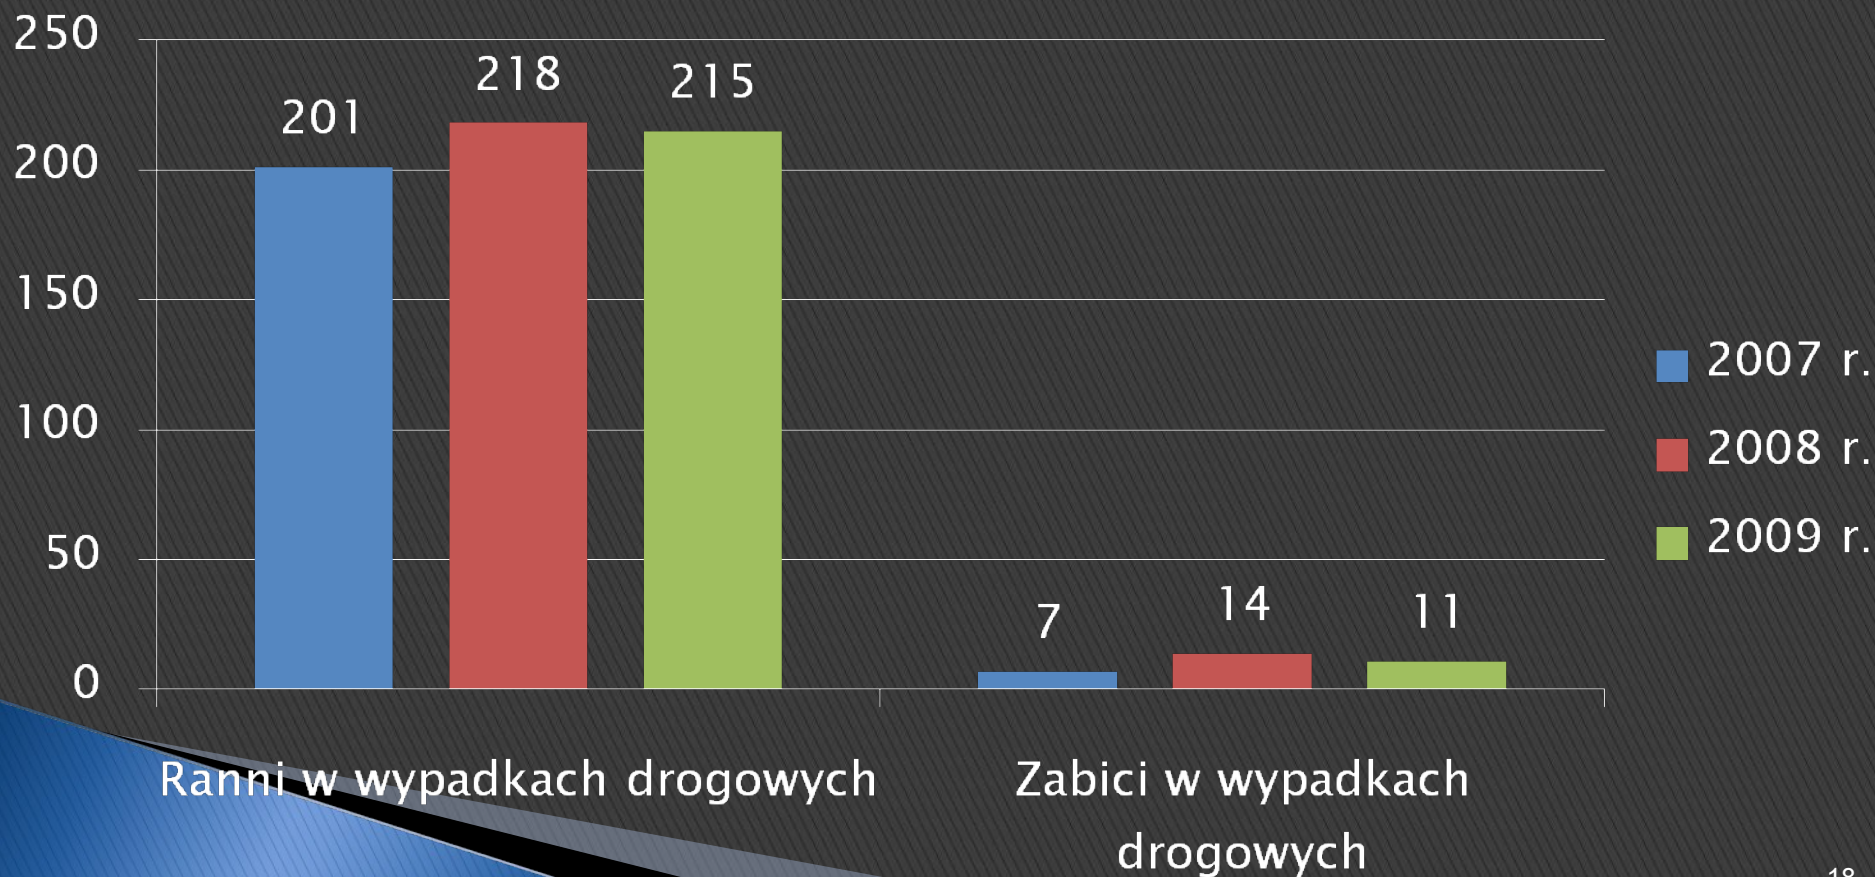

Zestawienie wybranych zdarzeń drogowych na terenie KMP Dąbrowa Górnicza – 4/4

	2007 r.	2008 r.	2009 r.
Ranni w wypadkach drogowych	201	218	215
Zabici w wypadkach drogowych	7	14	11