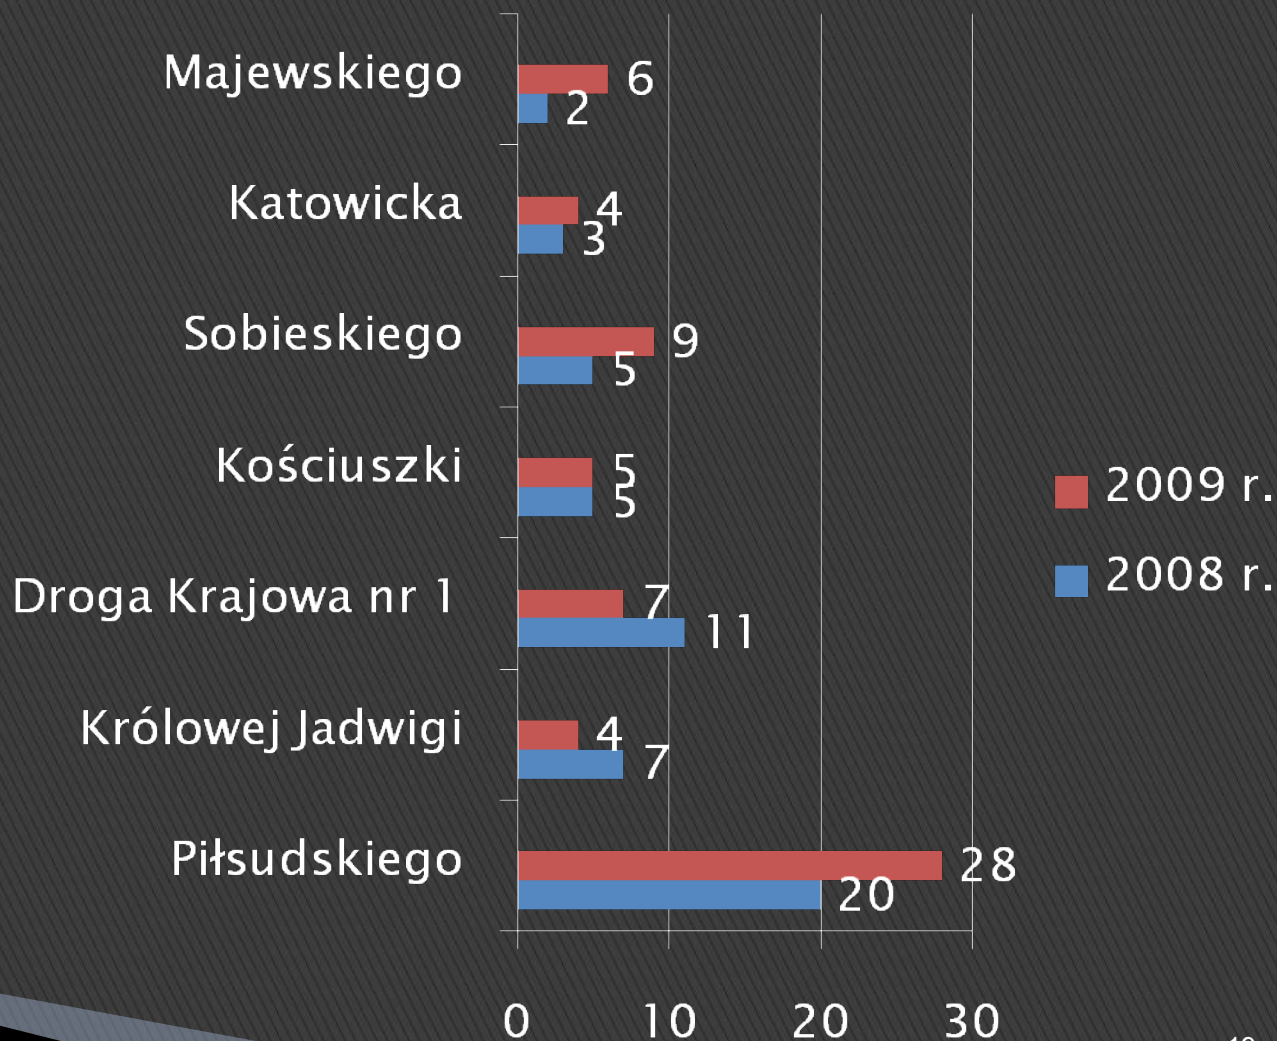

# Zestawienie wybranych zdarzeń drogowych na terenie KMP Dąbrowa Górnicza – 2/4

	2007 r.	2008 r.	2009r.
Wypadki z winy kierujących	120	136	142
Wypadki z winy nietrzeźwych kierujących	10	16	19
Wypadki z winy pieszych	37	35	31
Wypadki z winy nietrzeźwych pieszych	10	9	12

# Zestawienie wybranych zdarzeń drogowych na terenie KMP Dąbrowa Górnicza – 3/4

	2007 r.	2008 r.	2009 r.
Kolizje z winy nietrzeźwych kierujących	60	53	45
Kolizje z winy nietrzeźwych pieszych	4	2	1

# Zestawienie wybranych zdarzeń drogowych na terenie KMP Dąbrowa Górnicza – 4/4

	2007 r.	2008 r.	2009 r.
<b>Ranni w wypadkach drogowych</b>	<b>201</b>	<b>218</b>	<b>215</b>
<b>Zabici w wypadkach drogowych</b>	<b>7</b>	<b>14</b>	<b>11</b>

# Ulice na terenie Dąbrowy Górniczej, gdzie ujawniono najwięcej nietrzeźwych kierujących

	2008 r.	2009 r.
Piłsudskiego	20	28
Królowej Jadwigi	7	4
Droga Krajowa nr 1	11	7
Kościuszki	5	5
Sobieskiego	5	9
Katowicka	3	4
Majewskiego	3	6
Aleja Zwycięstwa	3	6