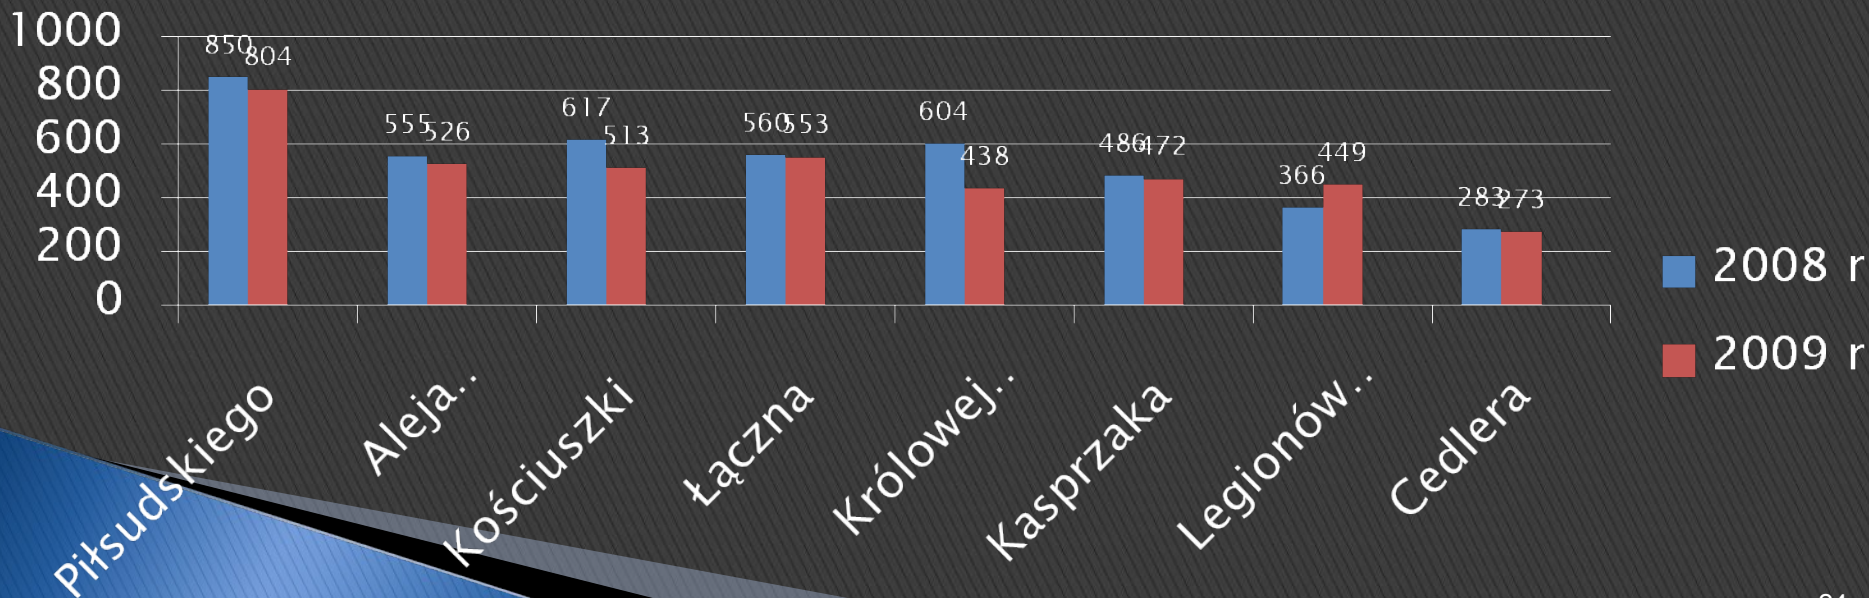

Ulice w Dąbrowie Górniczej, gdzie odnotowano najwięcej interwencji

	2008 r.	2009 r.
Piłsudskiego	850	804
Aleja Zwycięstwa	555	526
Kościuszki	617	513
Łączna	621	553
Królowej Jadwigi	604	438
Kasprzaka	486	472
Legionów Polskich	366	449
Cedlera	283	273