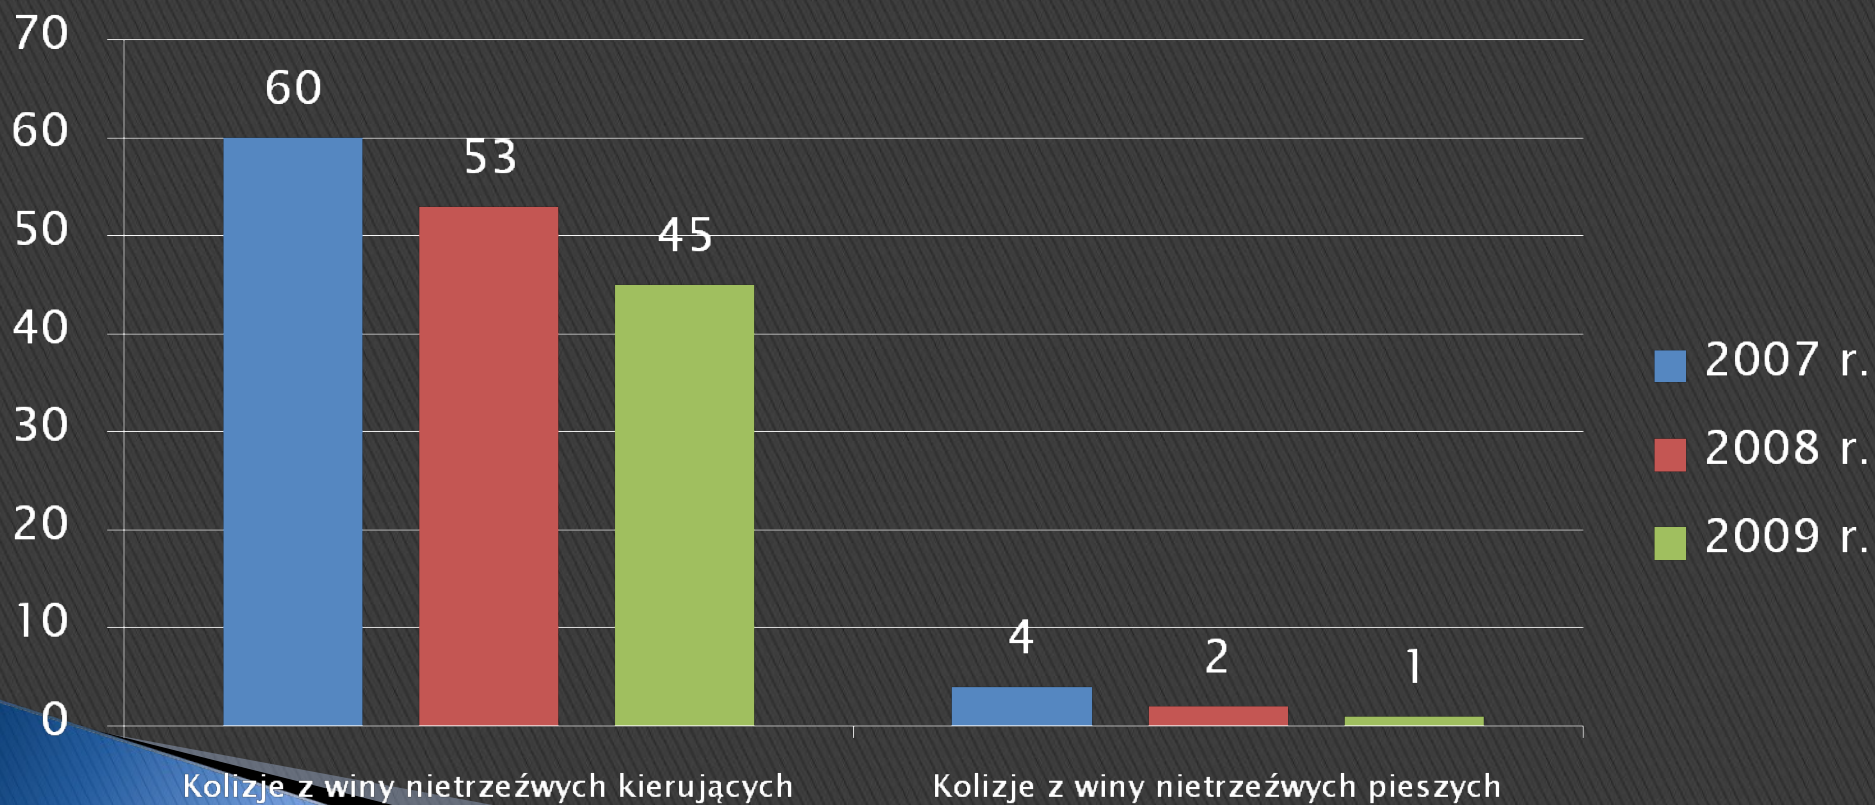

Zestawienie wybranych zdarzeń drogowych na terenie KMP Dąbrowa Górnicza – 3/4

	2007 r.	2008 r.	2009 r.
Kolizje z winy nietrzeźwych kierujących	60	53	45
Kolizje z winy nietrzeźwych pieszych	4	2	1