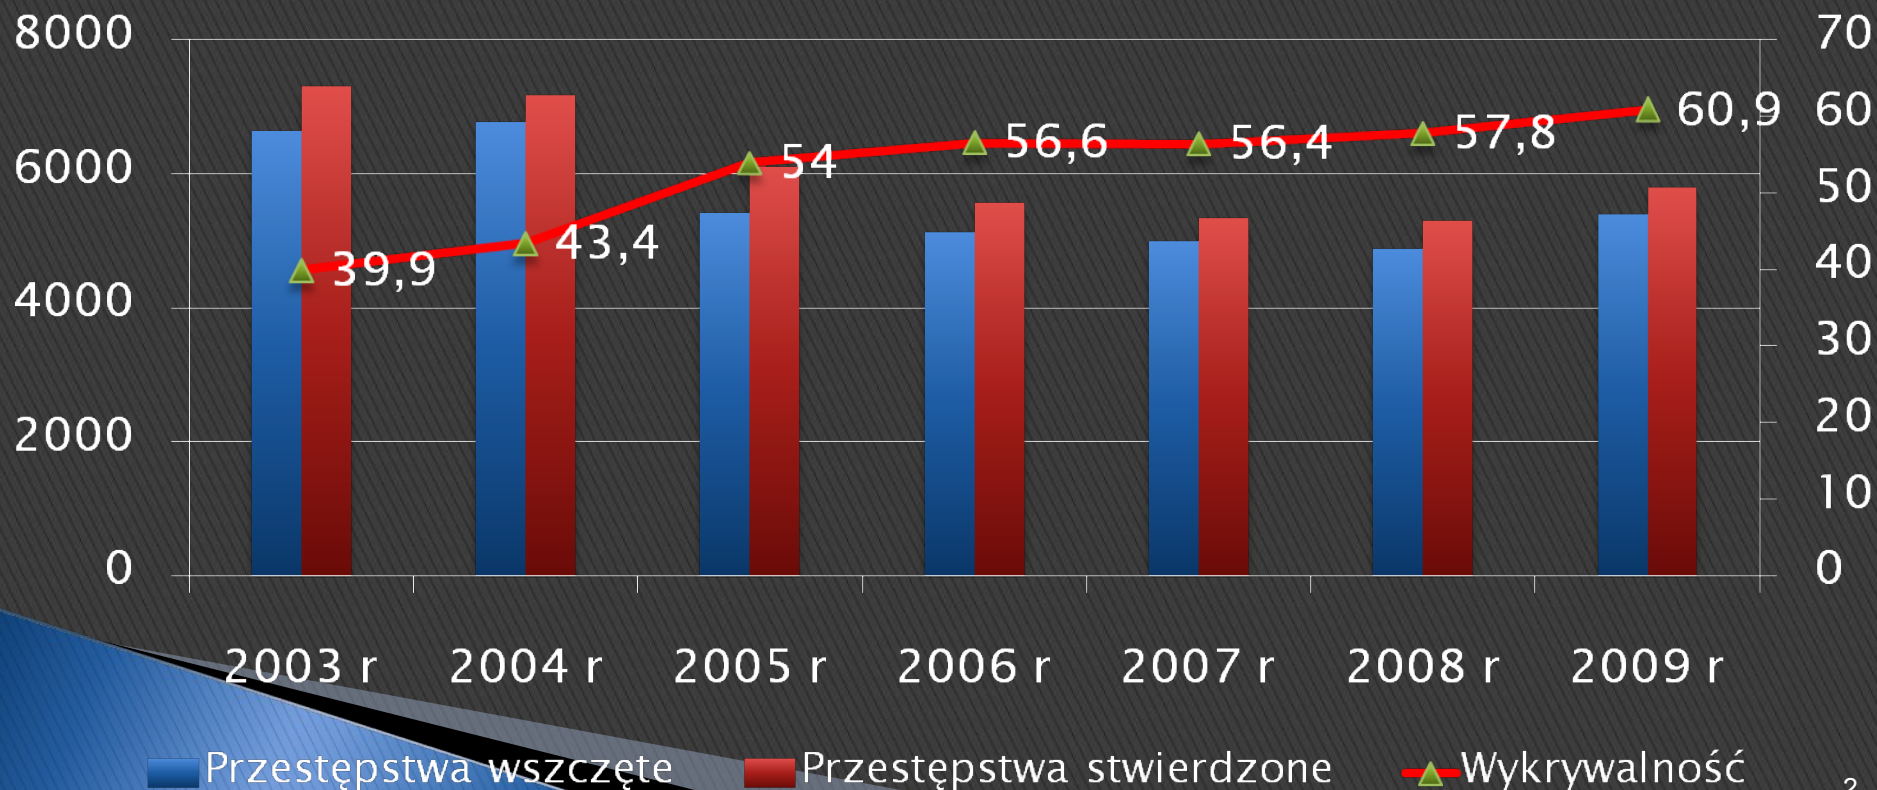

# Analiza zdarzeń przestępczych na terenie KMP Dąbrowa Górnicza

	Przestępstwa wszczęte	Przestępstwa stwierdzone	Wykrywalność KMP
2003 r.	6641	7315	39,9
2004 r.	6784	7182	43,4
2005 r.	5413	6098	54
2006 r.	5139	5566	56,6
2007 r.	5003	5347	56,4
2008 r.	4879	5308	57,8
2009 r.	5396	5801	60,9

# Przestępstwa kryminalne na terenie KMP Dąbrowa Górnicza

	Przestępstwa wszczęte	Przestępstwa stwierdzone	Wykrywalność KMP
2003 r.	5942	6362	31,9
2004 r.	5909	6032	33,4
2005 r.	4461	4901	43,7
2006 r.	3971	4353	45,9
2007 r.	3980	4352	47,6
2008 r.	3822	4267	49,6
2009 r.	4349	4638	52,5

# Przestępstwa przeciwko życiu i zdrowiu na terenie KMP Dąbrowa Górnicza

	Przestępstwa wszczęte	Przestępstwa stwierdzone	Wykrywalność KMP
2003 r.	197	228	92,5
2004 r.	173	162	87,7
2005 r.	155	154	86,4
2006 r.	212	161	88,3
2007 r.	212	155	89,2
2008 r.	218	192	82,9
2009 r.	254	165	81,2

# Przestępstwa przeciwko mieniu na terenie KMP Dąbrowa Górnicza

	Przestępstwa wszczęte	Przestępstwa stwierdzone	Wykrywalność KMP
2003 r.	4896	5454	22,5
2004 r.	4883	5076	25,3
2005 r.	3729	4018	33,4
2006 r.	3275	3413	33,1
2007 r.	3119	3150	31,5
2008 r.	3018	3082	33
2009 r.	3200	3416	38