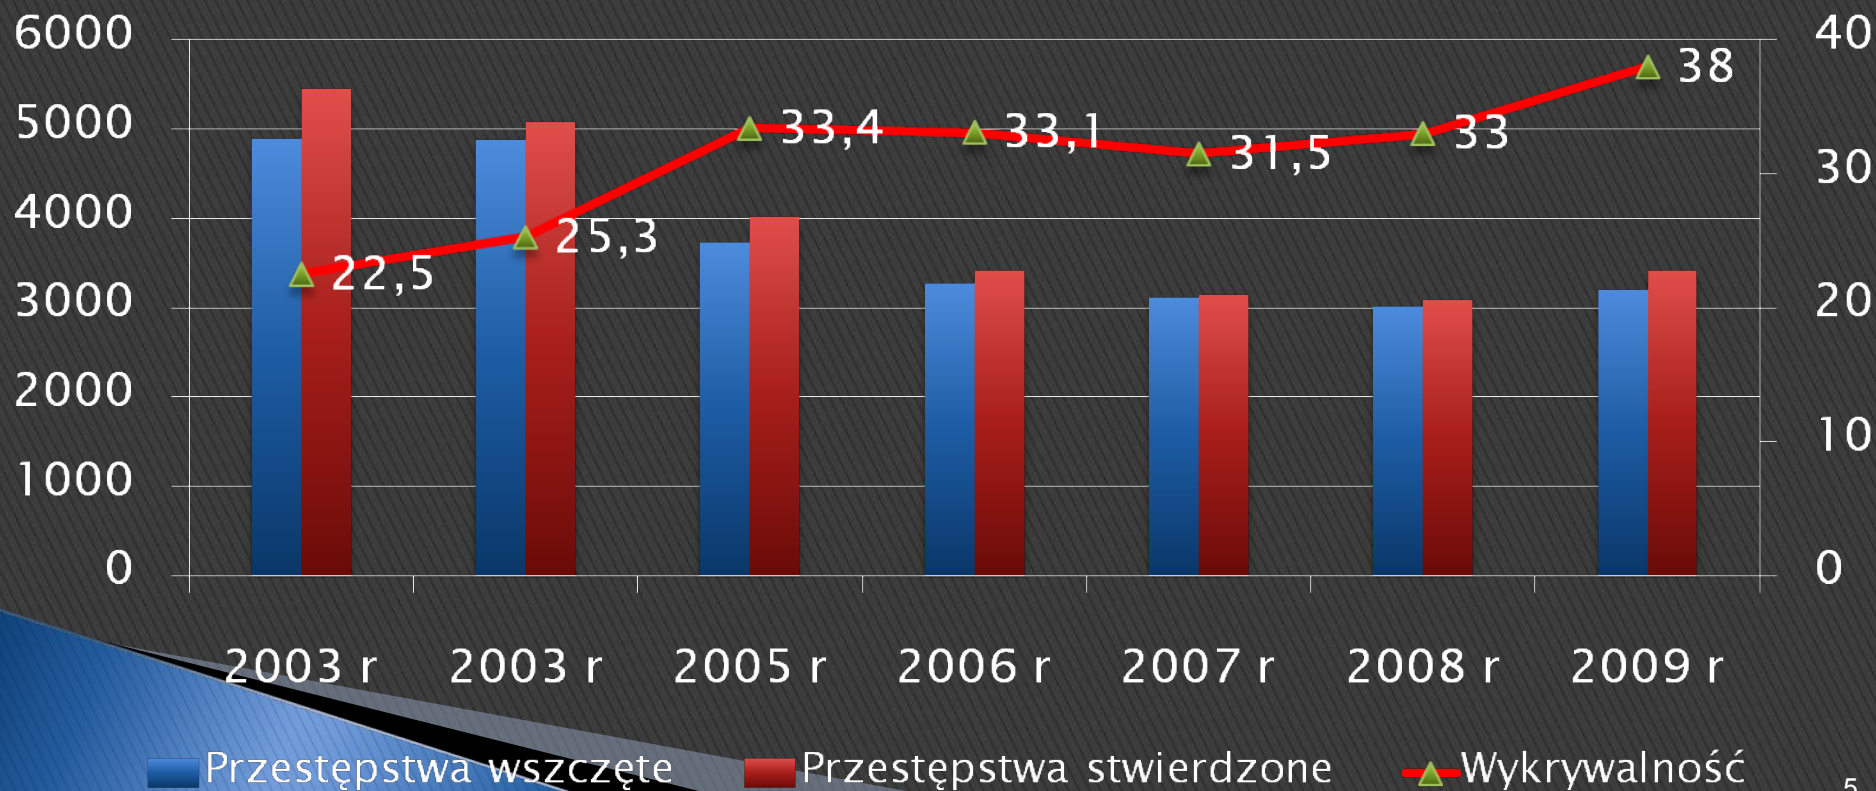

# Analiza zdarzeń przestępczych na terenie KMP Dąbrowa Górnicza

	Przestępstwa wszczęte	Przestępstwa stwierdzone	Wykrywalność KMP
2003 r.	6641	7315	39,9
2004 r.	6784	7182	43,4
2005 r.	5413	6098	54
2006 r.	5139	5566	56,6
2007 r.	5003	5347	56,4
2008 r.	4879	5308	57,8
2009 r.	5396	5801	60,9

# Przestępstwa kryminalne na terenie KMP Dąbrowa Górnicza

	Przestępstwa wszczęte	Przestępstwa stwierdzone	Wykrywalność KMP
2003 r.	5942	6362	31,9
2004 r.	5909	6032	33,4
2005 r.	4461	4901	43,7
2006 r.	3971	4353	45,9
2007 r.	3980	4352	47,6
2008 r.	3822	4267	49,6
2009 r.	4349	4638	52,5

# Przestępstwa przeciwko życiu i zdrowiu na terenie KMP Dąbrowa Górnicza

	Przestępstwa wszczęte	Przestępstwa stwierdzone	Wykrywalność KMP
2003 r.	197	228	92,5
2004 r.	173	162	87,7
2005 r.	155	154	86,4
2006 r.	212	161	88,3
2007 r.	212	155	89,2
2008 r.	218	192	82,9
2009 r.	254	165	81,2

# Przestępstwa przeciwko mieniu na terenie KMP Dąbrowa Górnicza

	Przestępstwa wszczęte	Przestępstwa stwierdzone	Wykrywalność KMP
2003 r.	4896	5454	22,5
2004 r.	4883	5076	25,3
2005 r.	3729	4018	33,4
2006 r.	3275	3413	33,1
2007 r.	3119	3150	31,5
2008 r.	3018	3082	33
2009 r.	3200	3416	38