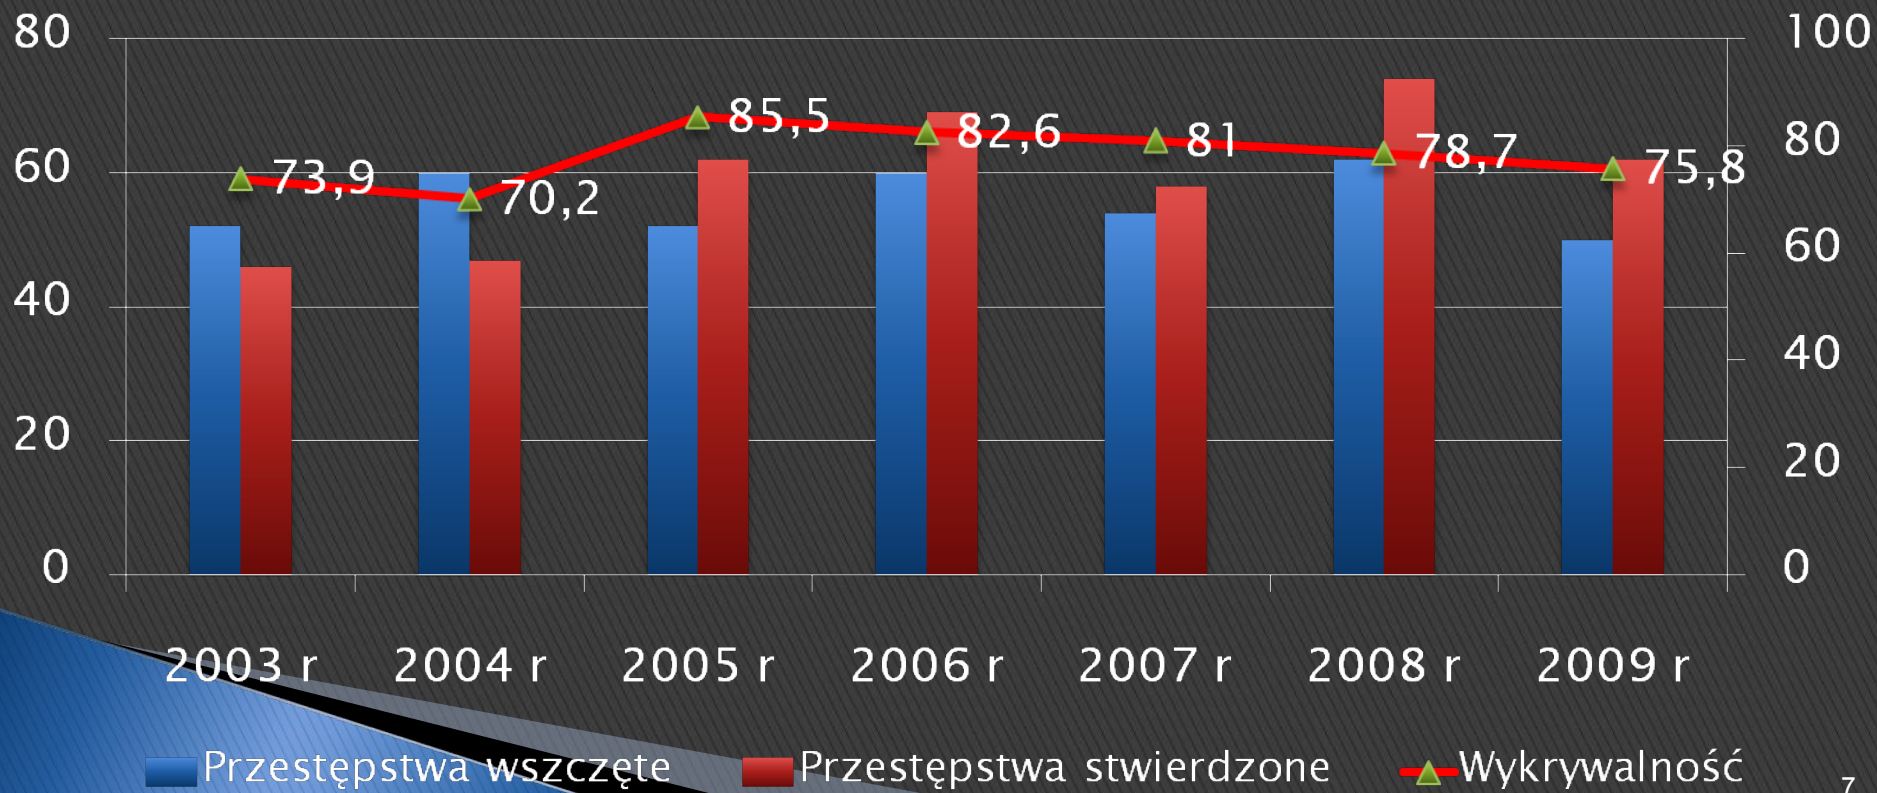

# Przestępstwa przeciwko życiu i zdrowiu na terenie KMP Dąbrowa Górnicza

	Przestępstwa wszczęte	Przestępstwa stwierdzone	Wykrywalność KMP
2003 r.	197	228	92,5
2004 r.	173	162	87,7
2005 r.	155	154	86,4
2006 r.	212	161	88,3
2007 r.	212	155	89,2
2008 r.	218	192	82,9
2009 r.	254	165	81,2

# Przestępstwa przeciwko mieniu na terenie KMP Dąbrowa Górnicza

	Przestępstwa wszczęte	Przestępstwa stwierdzone	Wykrywalność KMP
2003 r.	4896	5454	22,5
2004 r.	4883	5076	25,3
2005 r.	3729	4018	33,4
2006 r.	3275	3413	33,1
2007 r.	3119	3150	31,5
2008 r.	3018	3082	33
2009 r.	3200	3416	38

# Przestępstwa przeciwko cudzej rzeczy na terenie KMP Dąbrowa Górnicza

	Przestępstwa wszczęte	Przestępstwa stwierdzone	Wykrywalność KMP
2003 r.	2547	2632	12,5
2004 r.	2500	2407	14,2
2005 r.	1844	1788	16,9
2006 r.	1623	1631	14,4
2007 r.	1620	1510	15,8
2008 r.	1560	1451	15,3
2009 r.	1430	1323	23,1

# Bójki i pobicia na terenie KMP Dąbrowa Górnicza

	Przestępstwa wszczęte	Przestępstwa stwierdzone	Wykrywalność KMP
2003 r.	52	46	73,9
2004 r.	60	47	70,2
2005 r.	52	62	85,5
2006 r.	60	69	82,6
2007 r.	54	58	81
2008 r.	62	74	78,7
2009 r.	50	62	75,8