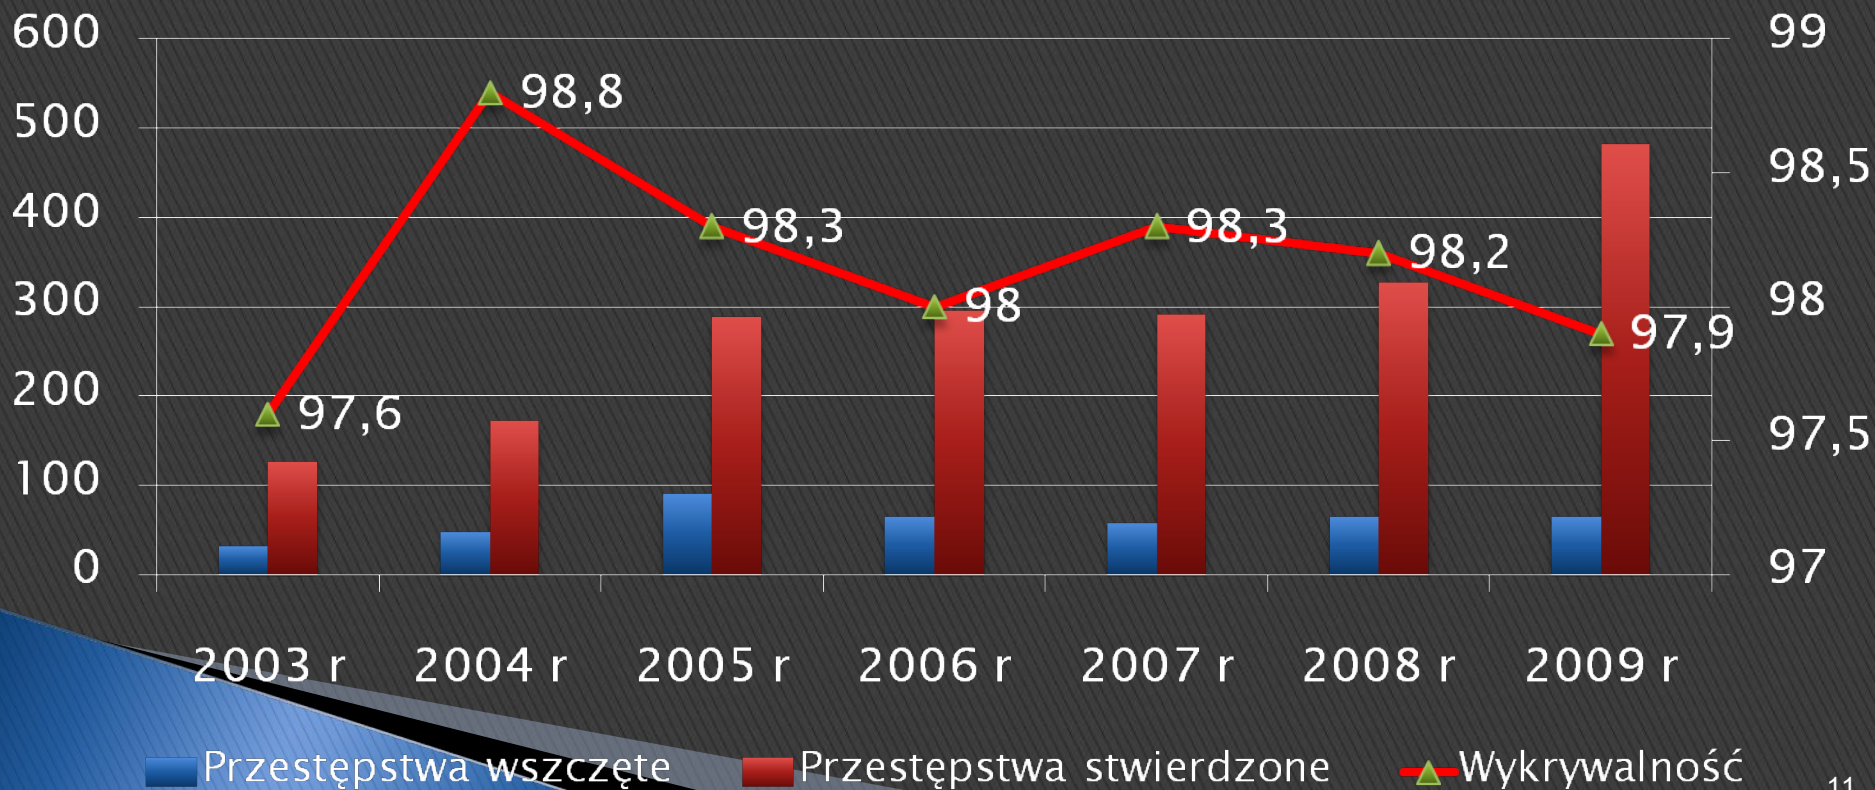

# Włamania na terenie KMP Dąbrowa Górnicza

	Przestępstwa wszczęte	Przestępstwa stwierdzone	Wykrywalność KMP
2003 r.	1185	1527	15
2004 r.	1160	1297	13,1
2005 r.	874	958	21,7
2006 r.	548	600	22,4
2007 r.	507	583	21,9
2008 r.	489	513	18
2009 r.	714	745	21,7

# Rozboje na terenie KMP Dąbrowa Górnicza

	Przestępstwa wszczęte	Przestępstwa stwierdzone	Wykrywalność KMP
2003 r.	321	389	40,3
2004 r.	269	307	45
2005 r.	174	226	52,8
2006 r.	136	193	65,1
2007 r.	145	190	63,2
2008 r.	156	231	65,4
2009 r.	148	185	56,5

# Przestępczość narkotykowa na terenie KMP Dąbrowa Górnicza

	Przestępstwa wszczęte	Przestępstwa stwierdzone	Wykrywalność KMP
2003 r.	32	127	97,6
2004 r.	47	172	98,8
2005 r.	90	288	98,3
2006 r.	65	296	98
2007 r.	58	292	98,3
2008 r.	65	328	98,2
2009 r.	65	483	97,9

# Przestępstwa gospodarcze na terenie KMP Dąbrowa Górnicza

	Przestępstwa wszczęte	Przestępstwa stwierdzone	Wykrywalność KMP
2003 r.	263	561	98,4
2004 r.	328	635	98,3
2005 r.	349	581	96,2
2006 r.	465	523	94,5
2007 r.	352	365	93,7
2008 r.	324	446	90,4
2009 r.	340	571	94,6