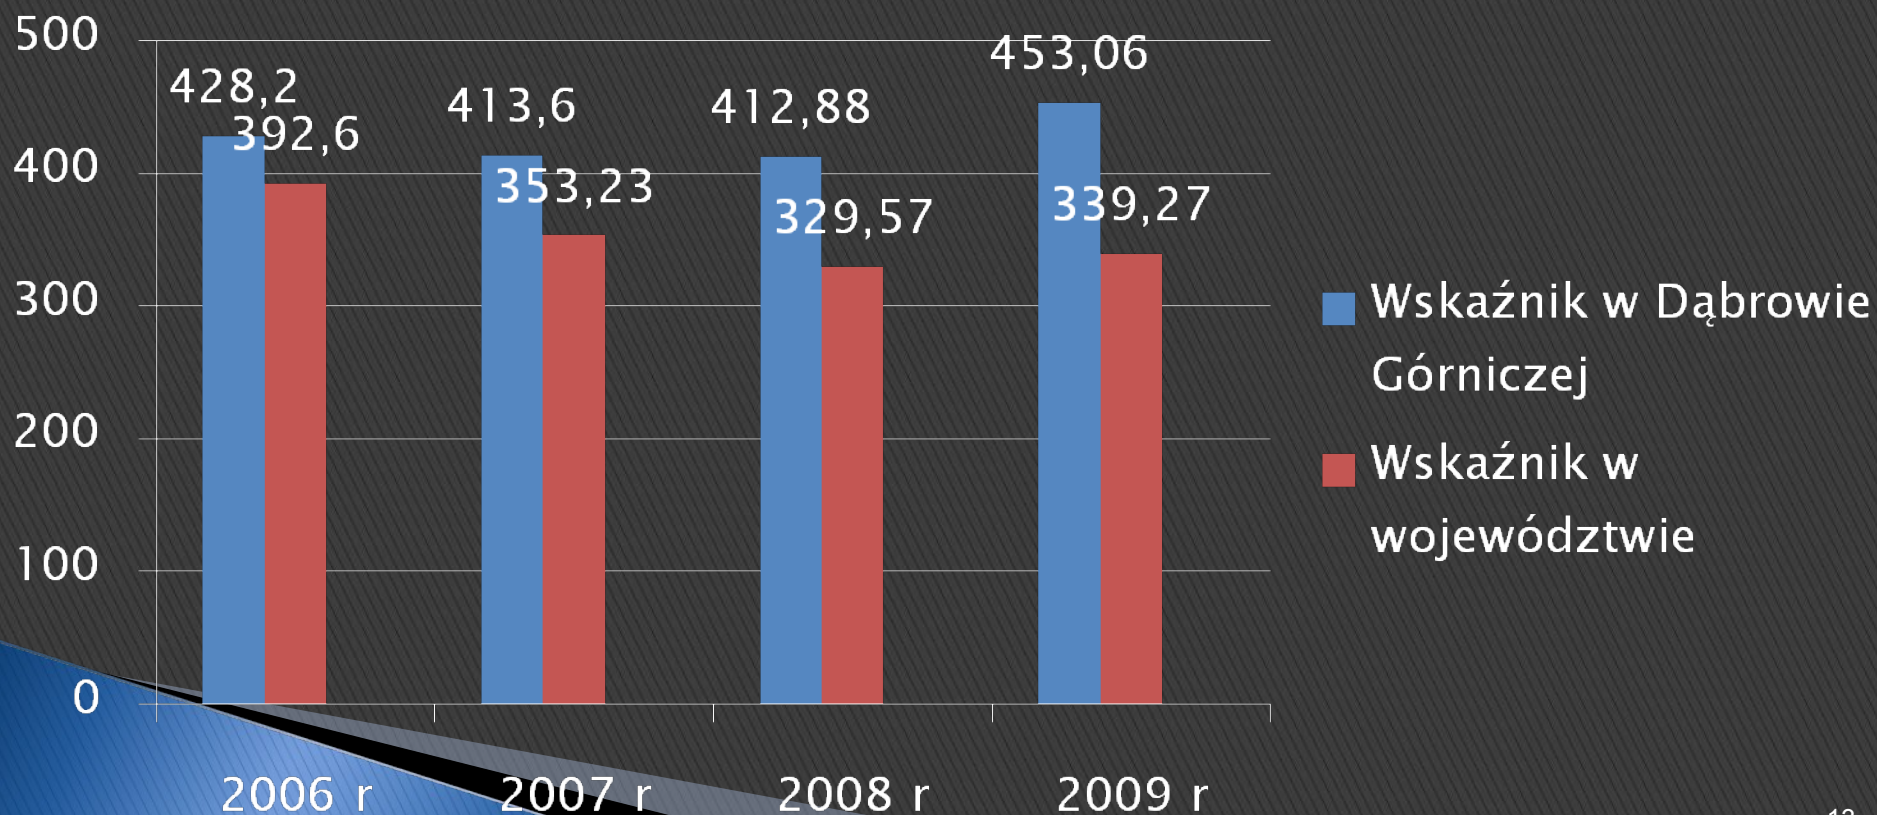

# Rozboje na terenie KMP Dąbrowa Górnicza

	Przestępstwa wszczęte	Przestępstwa stwierdzone	Wykrywalność KMP
2003 r.	321	389	40,3
2004 r.	269	307	45
2005 r.	174	226	52,8
2006 r.	136	193	65,1
2007 r.	145	190	63,2
2008 r.	156	231	65,4
2009 r.	148	185	56,5

# Przestępczość narkotykowa na terenie KMP Dąbrowa Górnicza

	Przestępstwa wszczęte	Przestępstwa stwierdzone	Wykrywalność KMP
2003 r.	32	127	97,6
2004 r.	47	172	98,8
2005 r.	90	288	98,3
2006 r.	65	296	98
2007 r.	58	292	98,3
2008 r.	65	328	98,2
2009 r.	65	483	97,9

# Przestępstwa gospodarcze na terenie KMP Dąbrowa Górnicza

	Przestępstwa wszczęte	Przestępstwa stwierdzone	Wykrywalność KMP
2003 r.	263	561	98,4
2004 r.	328	635	98,3
2005 r.	349	581	96,2
2006 r.	465	523	94,5
2007 r.	352	365	93,7
2008 r.	324	446	90,4
2009 r.	340	571	94,6

# Wskaźnik zagrożenia przestępczością ogółem na 10 tyś. mieszkańców

	Wskaźnik w Dąbrowie Górnicej	Wskaźnik w województwie
2006 r.	428,2	392,6
2007 r.	413,6	353,23
2008 r.	412,88	329,57
2009 r.	453,06	339,27