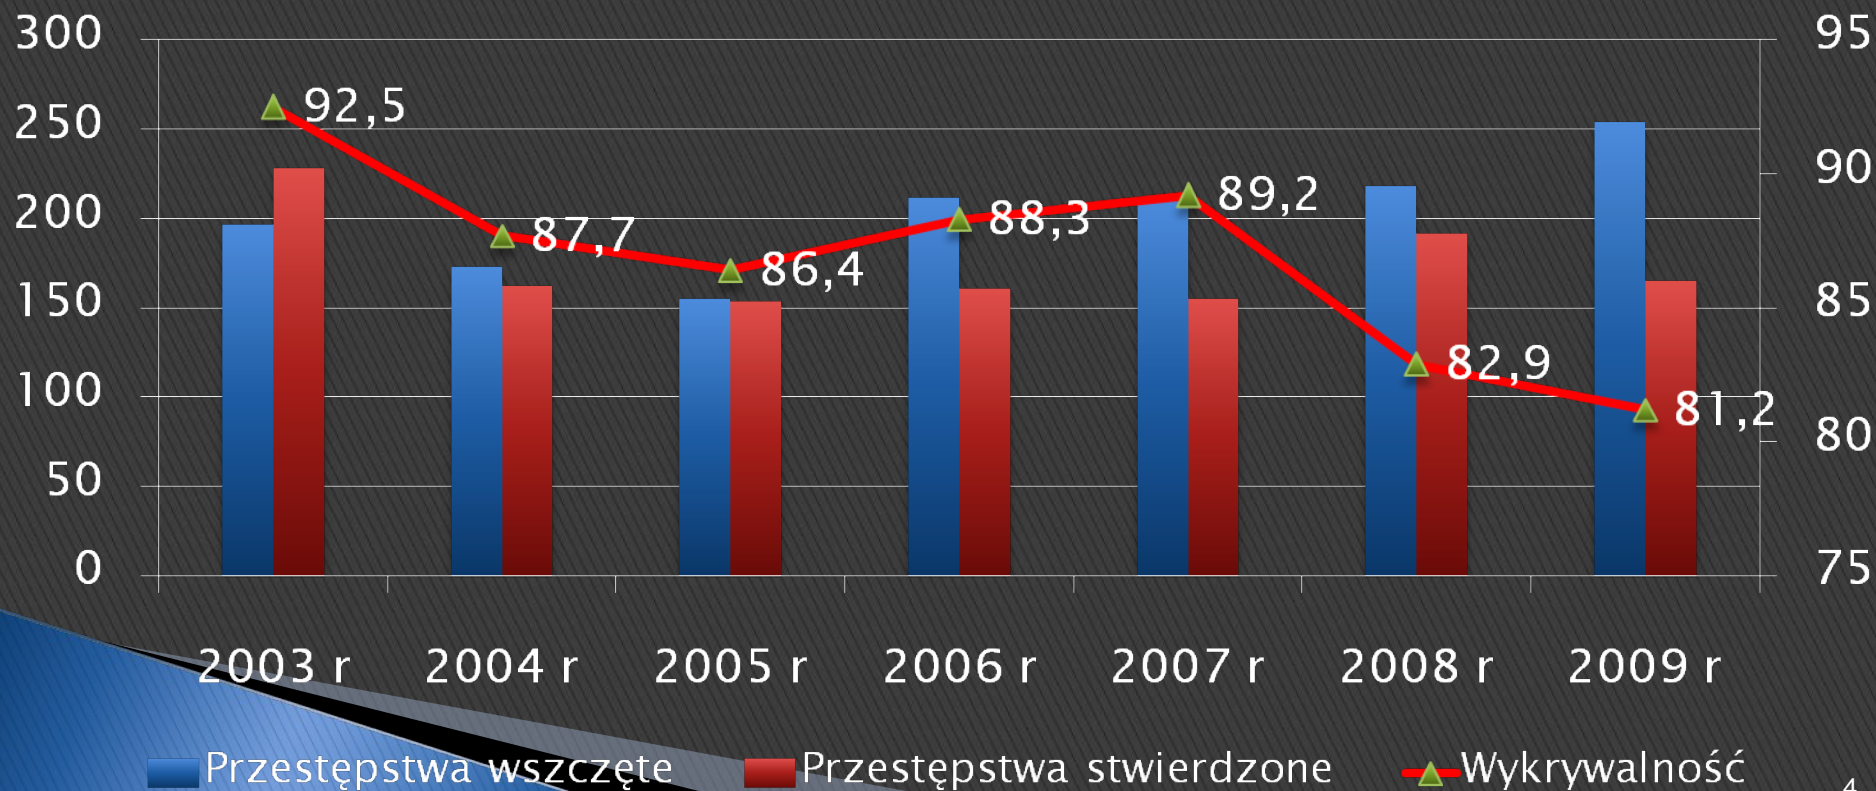

# Analiza zdarzeń przestępczych na terenie KMP Dąbrowa Górnicza

	Przestępstwa wszczęte	Przestępstwa stwierdzone	Wykrywalność KMP
2003 r.	6641	7315	39,9
2004 r.	6784	7182	43,4
2005 r.	5413	6098	54
2006 r.	5139	5566	56,6
2007 r.	5003	5347	56,4
2008 r.	4879	5308	57,8
2009 r.	5396	5801	60,9

# Przestępstwa kryminalne na terenie KMP Dąbrowa Górnicza

	Przestępstwa wszczęte	Przestępstwa stwierdzone	Wykrywalność KMP
2003 r.	5942	6362	31,9
2004 r.	5909	6032	33,4
2005 r.	4461	4901	43,7
2006 r.	3971	4353	45,9
2007 r.	3980	4352	47,6
2008 r.	3822	4267	49,6
2009 r.	4349	4638	52,5

# Przestępstwa przeciwko życiu i zdrowiu na terenie KMP Dąbrowa Górnicza

	Przestępstwa wszczęte	Przestępstwa stwierdzone	Wykrywalność KMP
2003 r.	197	228	92,5
2004 r.	173	162	87,7
2005 r.	155	154	86,4
2006 r.	212	161	88,3
2007 r.	212	155	89,2
2008 r.	218	192	82,9
2009 r.	254	165	81,2

# Przestępstwa przeciwko mieniu na terenie KMP Dąbrowa Górnicza

	Przestępstwa wszczęte	Przestępstwa stwierdzone	Wykrywalność KMP
2003 r.	4896	5454	22,5
2004 r.	4883	5076	25,3
2005 r.	3729	4018	33,4
2006 r.	3275	3413	33,1
2007 r.	3119	3150	31,5
2008 r.	3018	3082	33
2009 r.	3200	3416	38