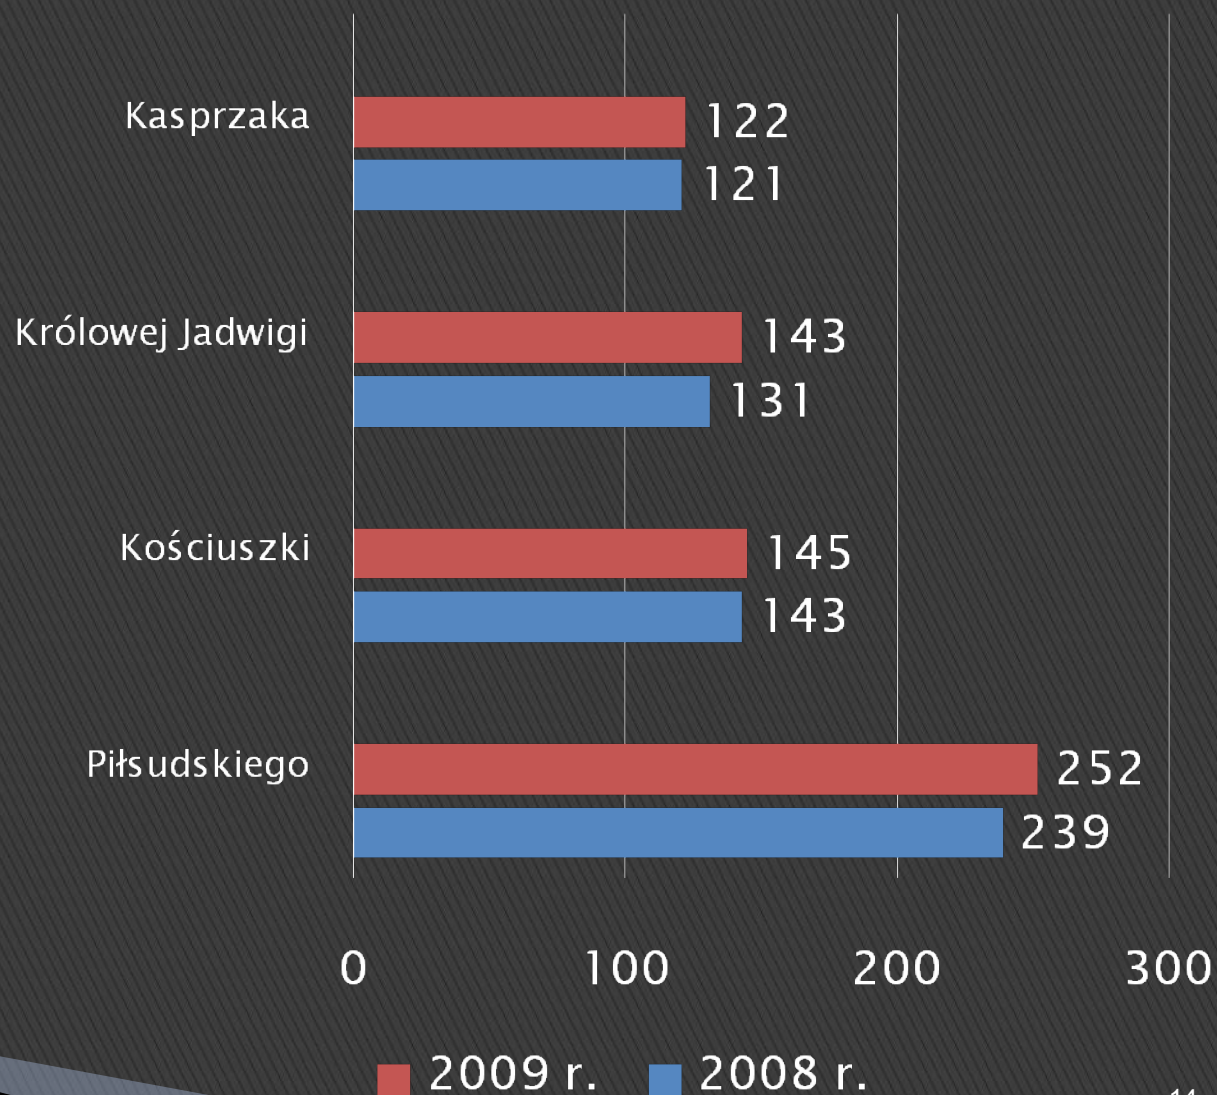

Najbardziej zagrożone ulice w przestępstwa na terenie KMP Dąbrowa Górnicza

	2008 r.	2009 r.
Piłsudskiego	239	252
Kościuszki	143	145
Królowej Jadwigi	131	143
Kasprzaka	124	122
Legionów Polskich	116	106
Tysiąclecia	66	102
Sobieskiego	47	96
Aleja Zwycięstwa	68	85