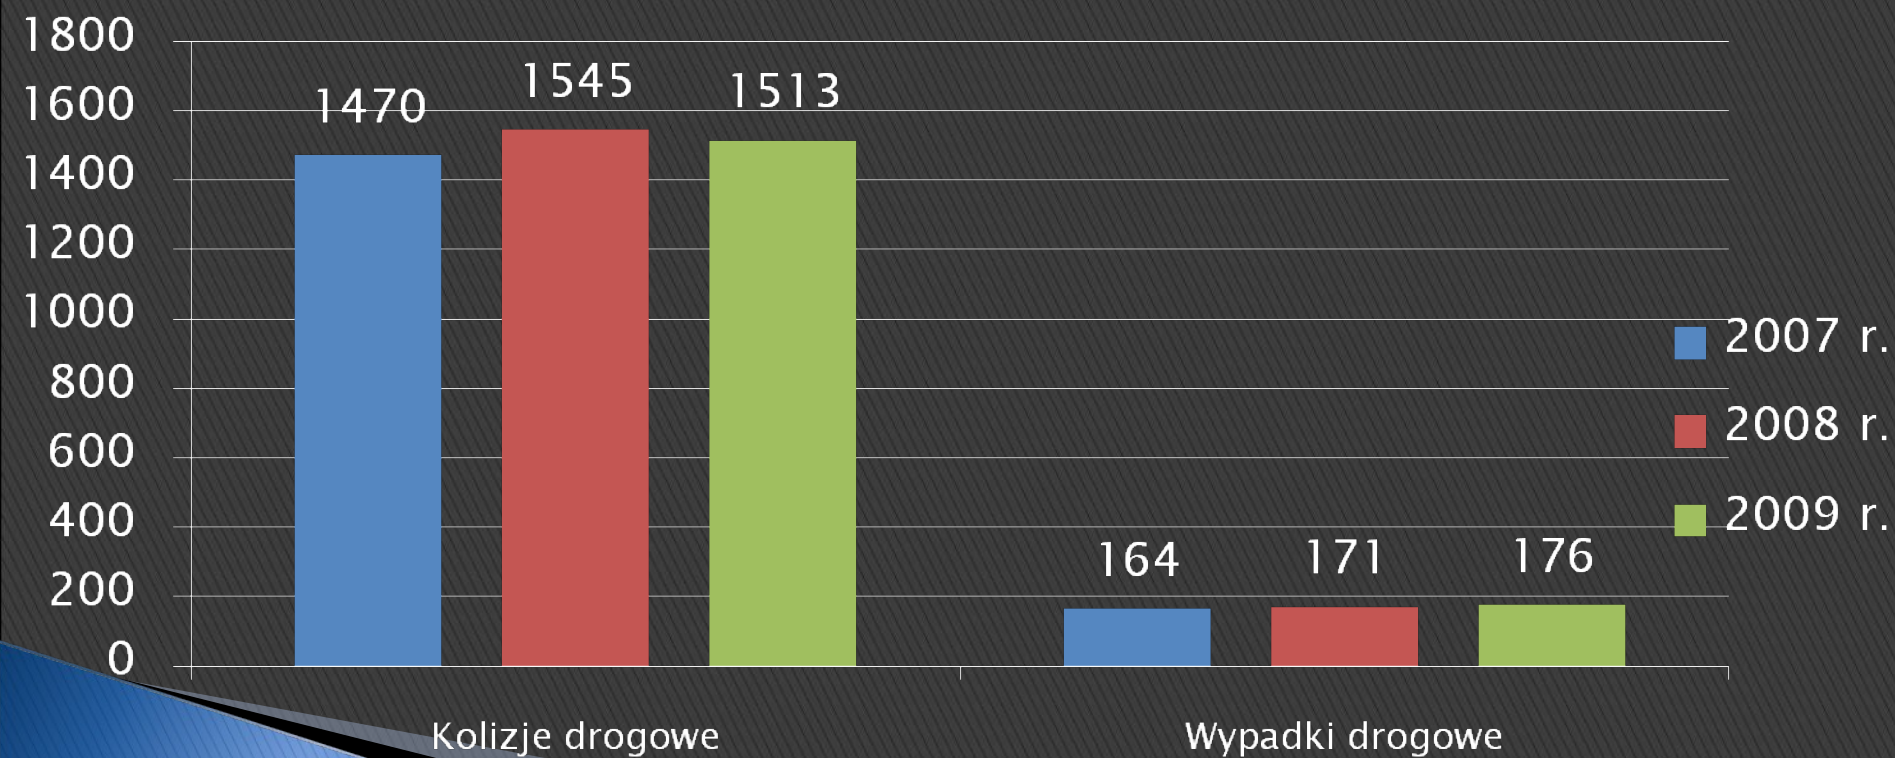

Zestawienie wybranych zdarzeń drogowych na terenie KMP Dąbrowa Górnicza – 1 / 4

	2007 r.	2008 r.	2009 r.
Kolizje drogowe	1470	1545	1513
Wypadki drogowe	164	171	176